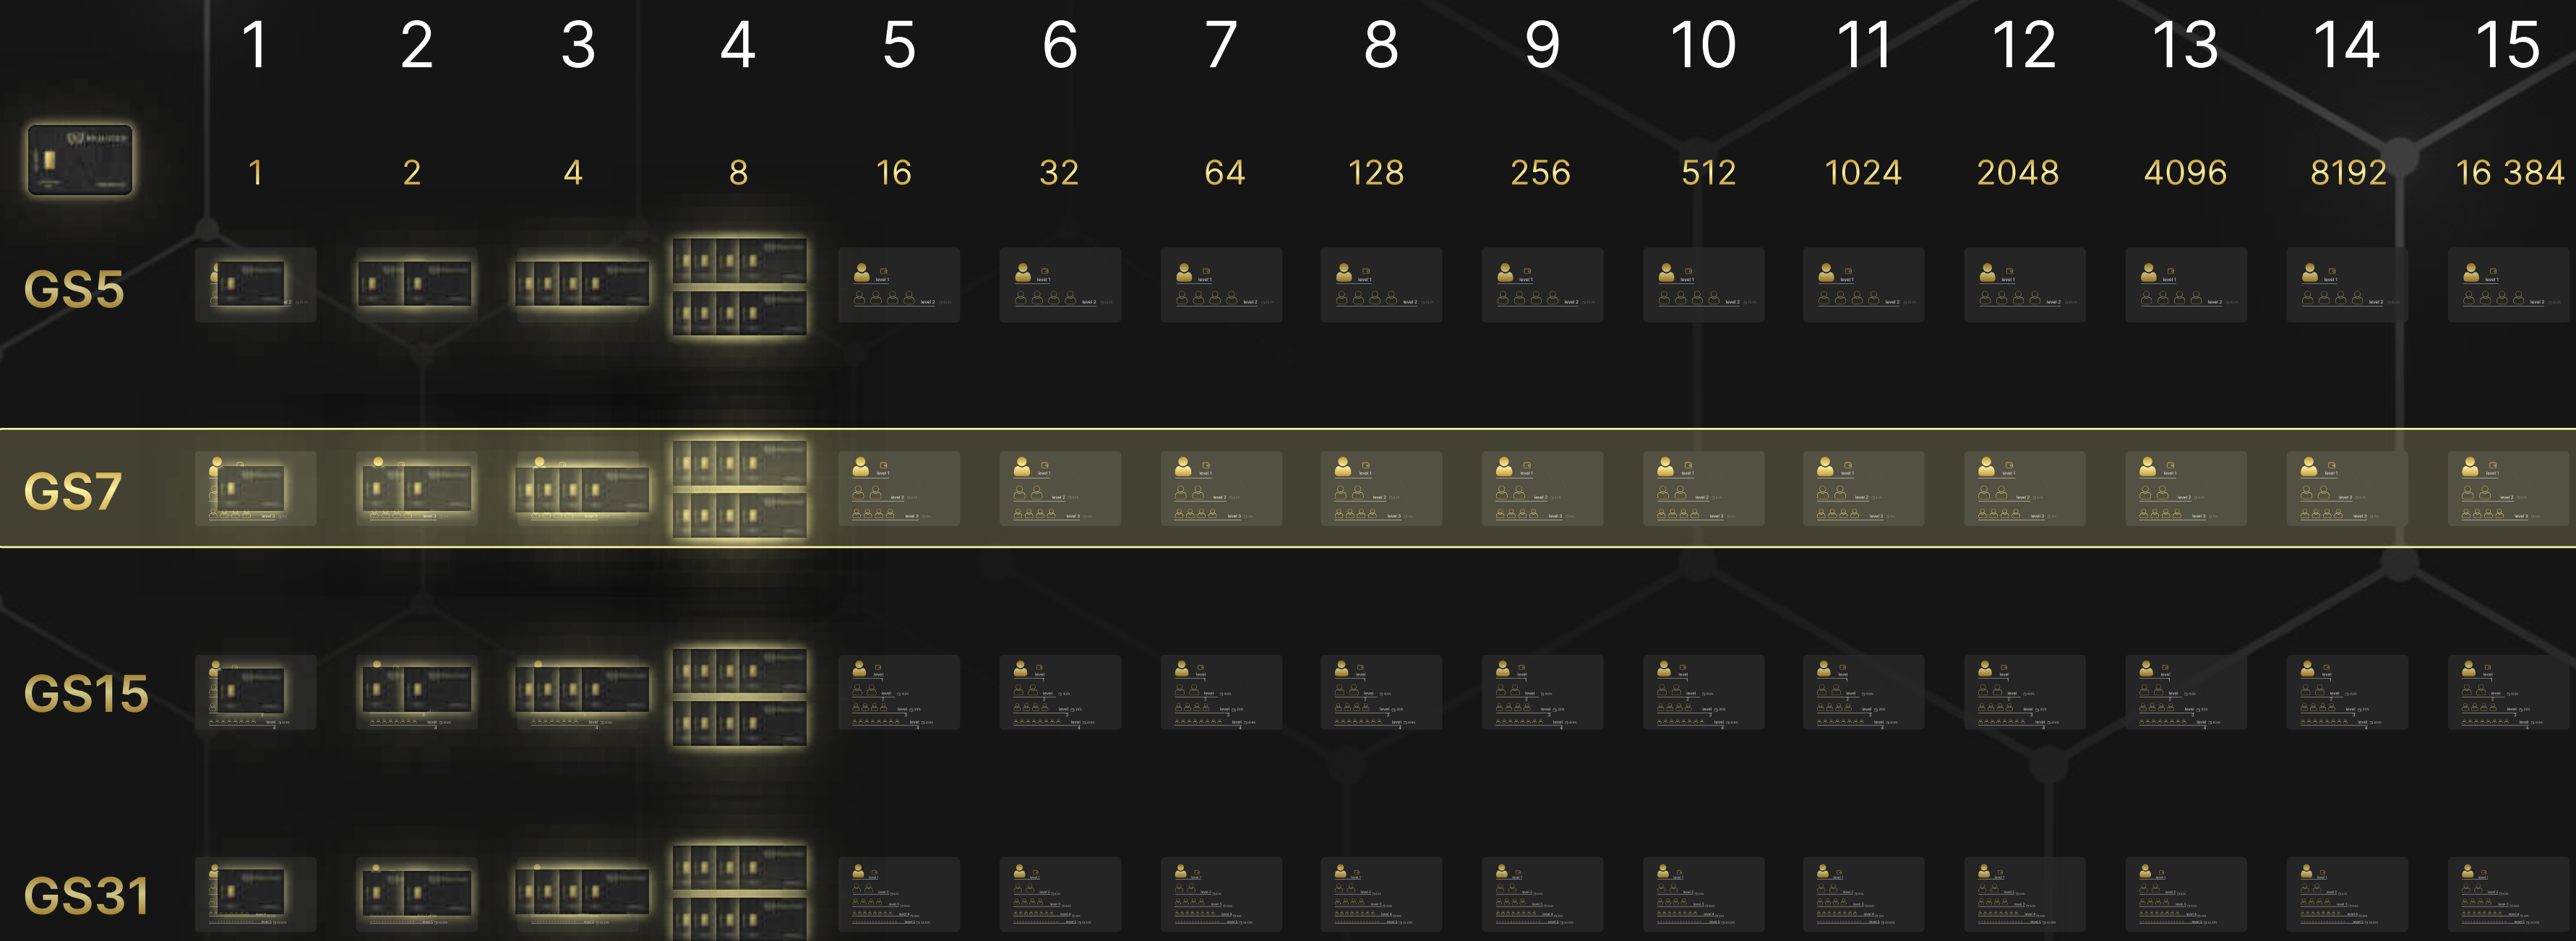

GS5	KEZDŐ			HALADÓ			EXPERT			MESTER			PROFI			ÖSSZESEN
SZETT SZINTJE	1	2	3	4	5	6	7	8	9	10	11	12	13	14	15	
AKTIVÁLÁSI MENNYISÉG (0.10G)	1	2	4	8	16	32	64	128	256	512	1024	2048	4096	8192	16 384	
AKTIVÁLÁSHOZ SZÜKSÉGES USDT	6	12	24	48	96	192	384	768	1536	3072	6144	12 288	24 576	49 152	98 304	
BEVÉTEL AZ ELSŐ SZINTRŐL 83,33%	20	40	80	160	320	640	1280	2560	5120	10 240	20 480	40 960	81 920	163 840	327 680	
TELJES BEVÉTEL % (AKTIVÁLÁSI ÖSSZEGNEK)	333	333	333	333	333	333	333	333	333	333	333	333	333	333	333	
ELSŐ CIKLUS BEVÉTELE USDT	2	4	8	16	32	64	128	256	512	1024	2048	4096	8192	16 384	229 376	262 142
REINVESTÁCIÓ UTÁNI BEVÉTEL, USDT	14	28	56	112	224	448	896	1792	3584	7168	14 336	28 672	57 344	114 688	229 376	458 738

GOLDSET GS7 - 7 HELY

Összesen 15 darab GS7 Goldset szint létezik. A szintek költsége különbözik, mindegyik szint kétszer drágább, mint az előző. A legkisebb GS5 Goldset szint minimális aktiválása egy 0,10g arany. A későbbi aktiválások minden szint költségének megduplázásával történik.