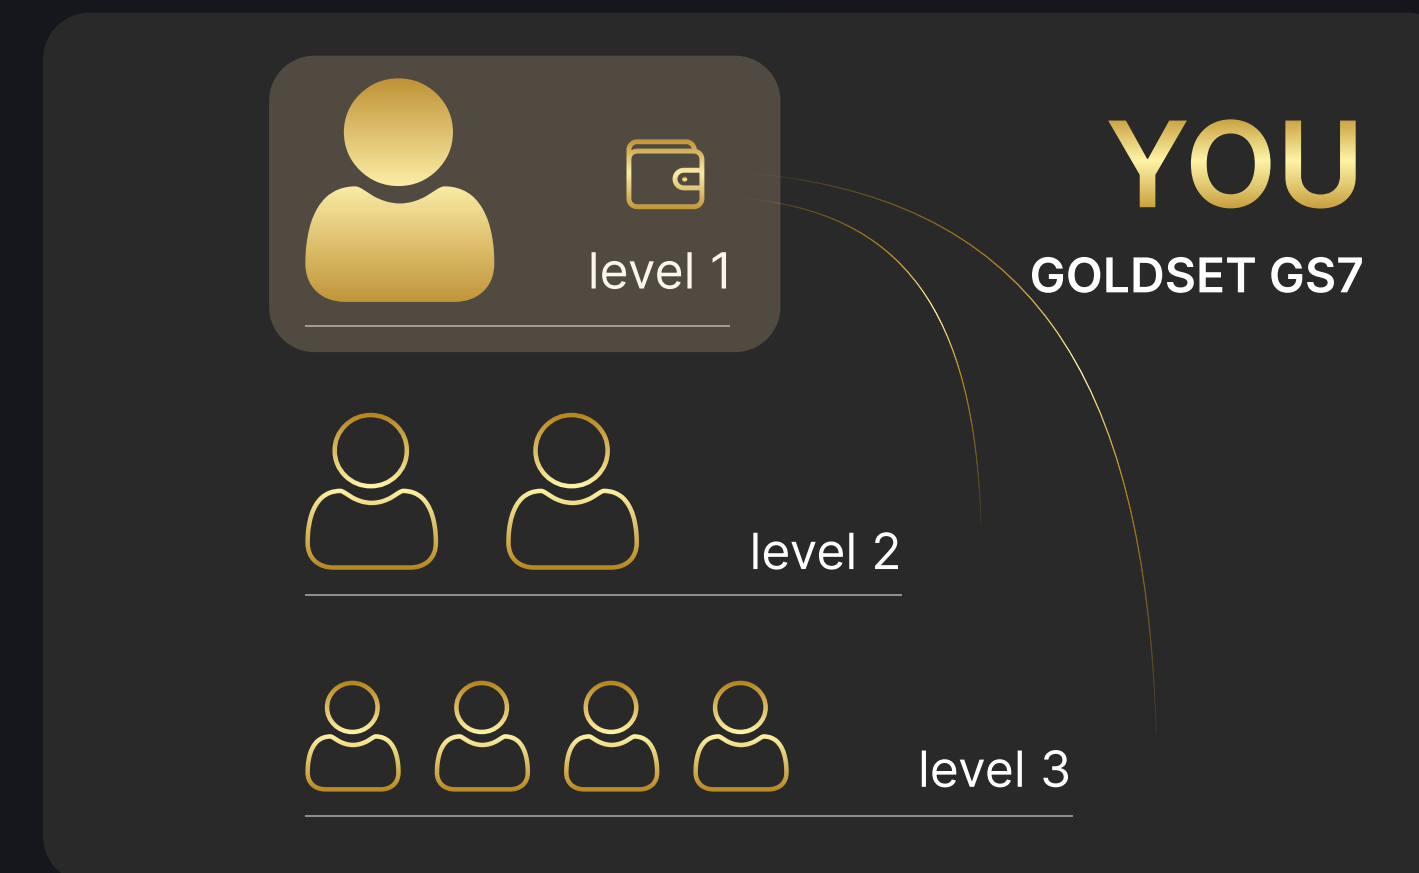

Az arany vásárlására vonatkozó tranzakció az intelligens szerződésen keresztül történik, és a pénzeszközöket azon program résztvevőinek a személyes pénztárcájába irányítja át, akik megtalálhatóak ugyanazon a Goldset szinten.

A partnerek után
származó bevétel
azonnal a programban
résztevők személyes
pénztárcájába kerül

Ön azonnal helyet foglal a választott Goldset szintben

 Goldset GS 5	Active goldsets 6	Direct partners 4	Partners in total 5	Current income in total: \$55 121
---	-----------------------------	-----------------------------	-------------------------------	---

1 Goldbar 1 (0.10r) 100%   2/4  max income 24 USDT	2 Goldbar 2 (0.10r) 100%   2/4  max income 24 USDT	3 Goldbar 4 (0.10r) 100%   2/4  max income 24 USDT	4 Goldbar 8 (0.10r) 100%   2/4  max income 24 USDT	5 Goldbar 16 (0.10r) 100%   2/4  max income 24 USDT
6 Goldbar 32 (0.10r) 100%   2/4  max income 24 USDT	7 Goldbar 64 (0.10r)  Activate	8 Goldbar 128 (0.10r) 	9 Goldbar 256 (0.10r) 	10 Goldbar 512 (0.10r) 
11 Goldbar 1024 (0.10r) 	12 Goldbar 2048 (0.10r) 	13 Goldbar 4096 (0.10r) 	14 Goldbar 8192 (0.10r) 	15 Goldbar 16384 (0.10r) 

A fizetés után a választott Goldsetjei aktiválódnak, és meghívhatja partnereit a személyes ajánlóilinkje segítségével. A részletes regisztrációs útmutató itt található:

[🌐 Hogyan regisztráljak?](#)

A Goldsetek összes szintjén automatizált ciklusok működnek. A Goldset minden típusa bizonyos számú szintből áll, amelyeken meghatározott számú hely található. Miután az összes Goldset hely betelt, automatikusan új ciklus indul.