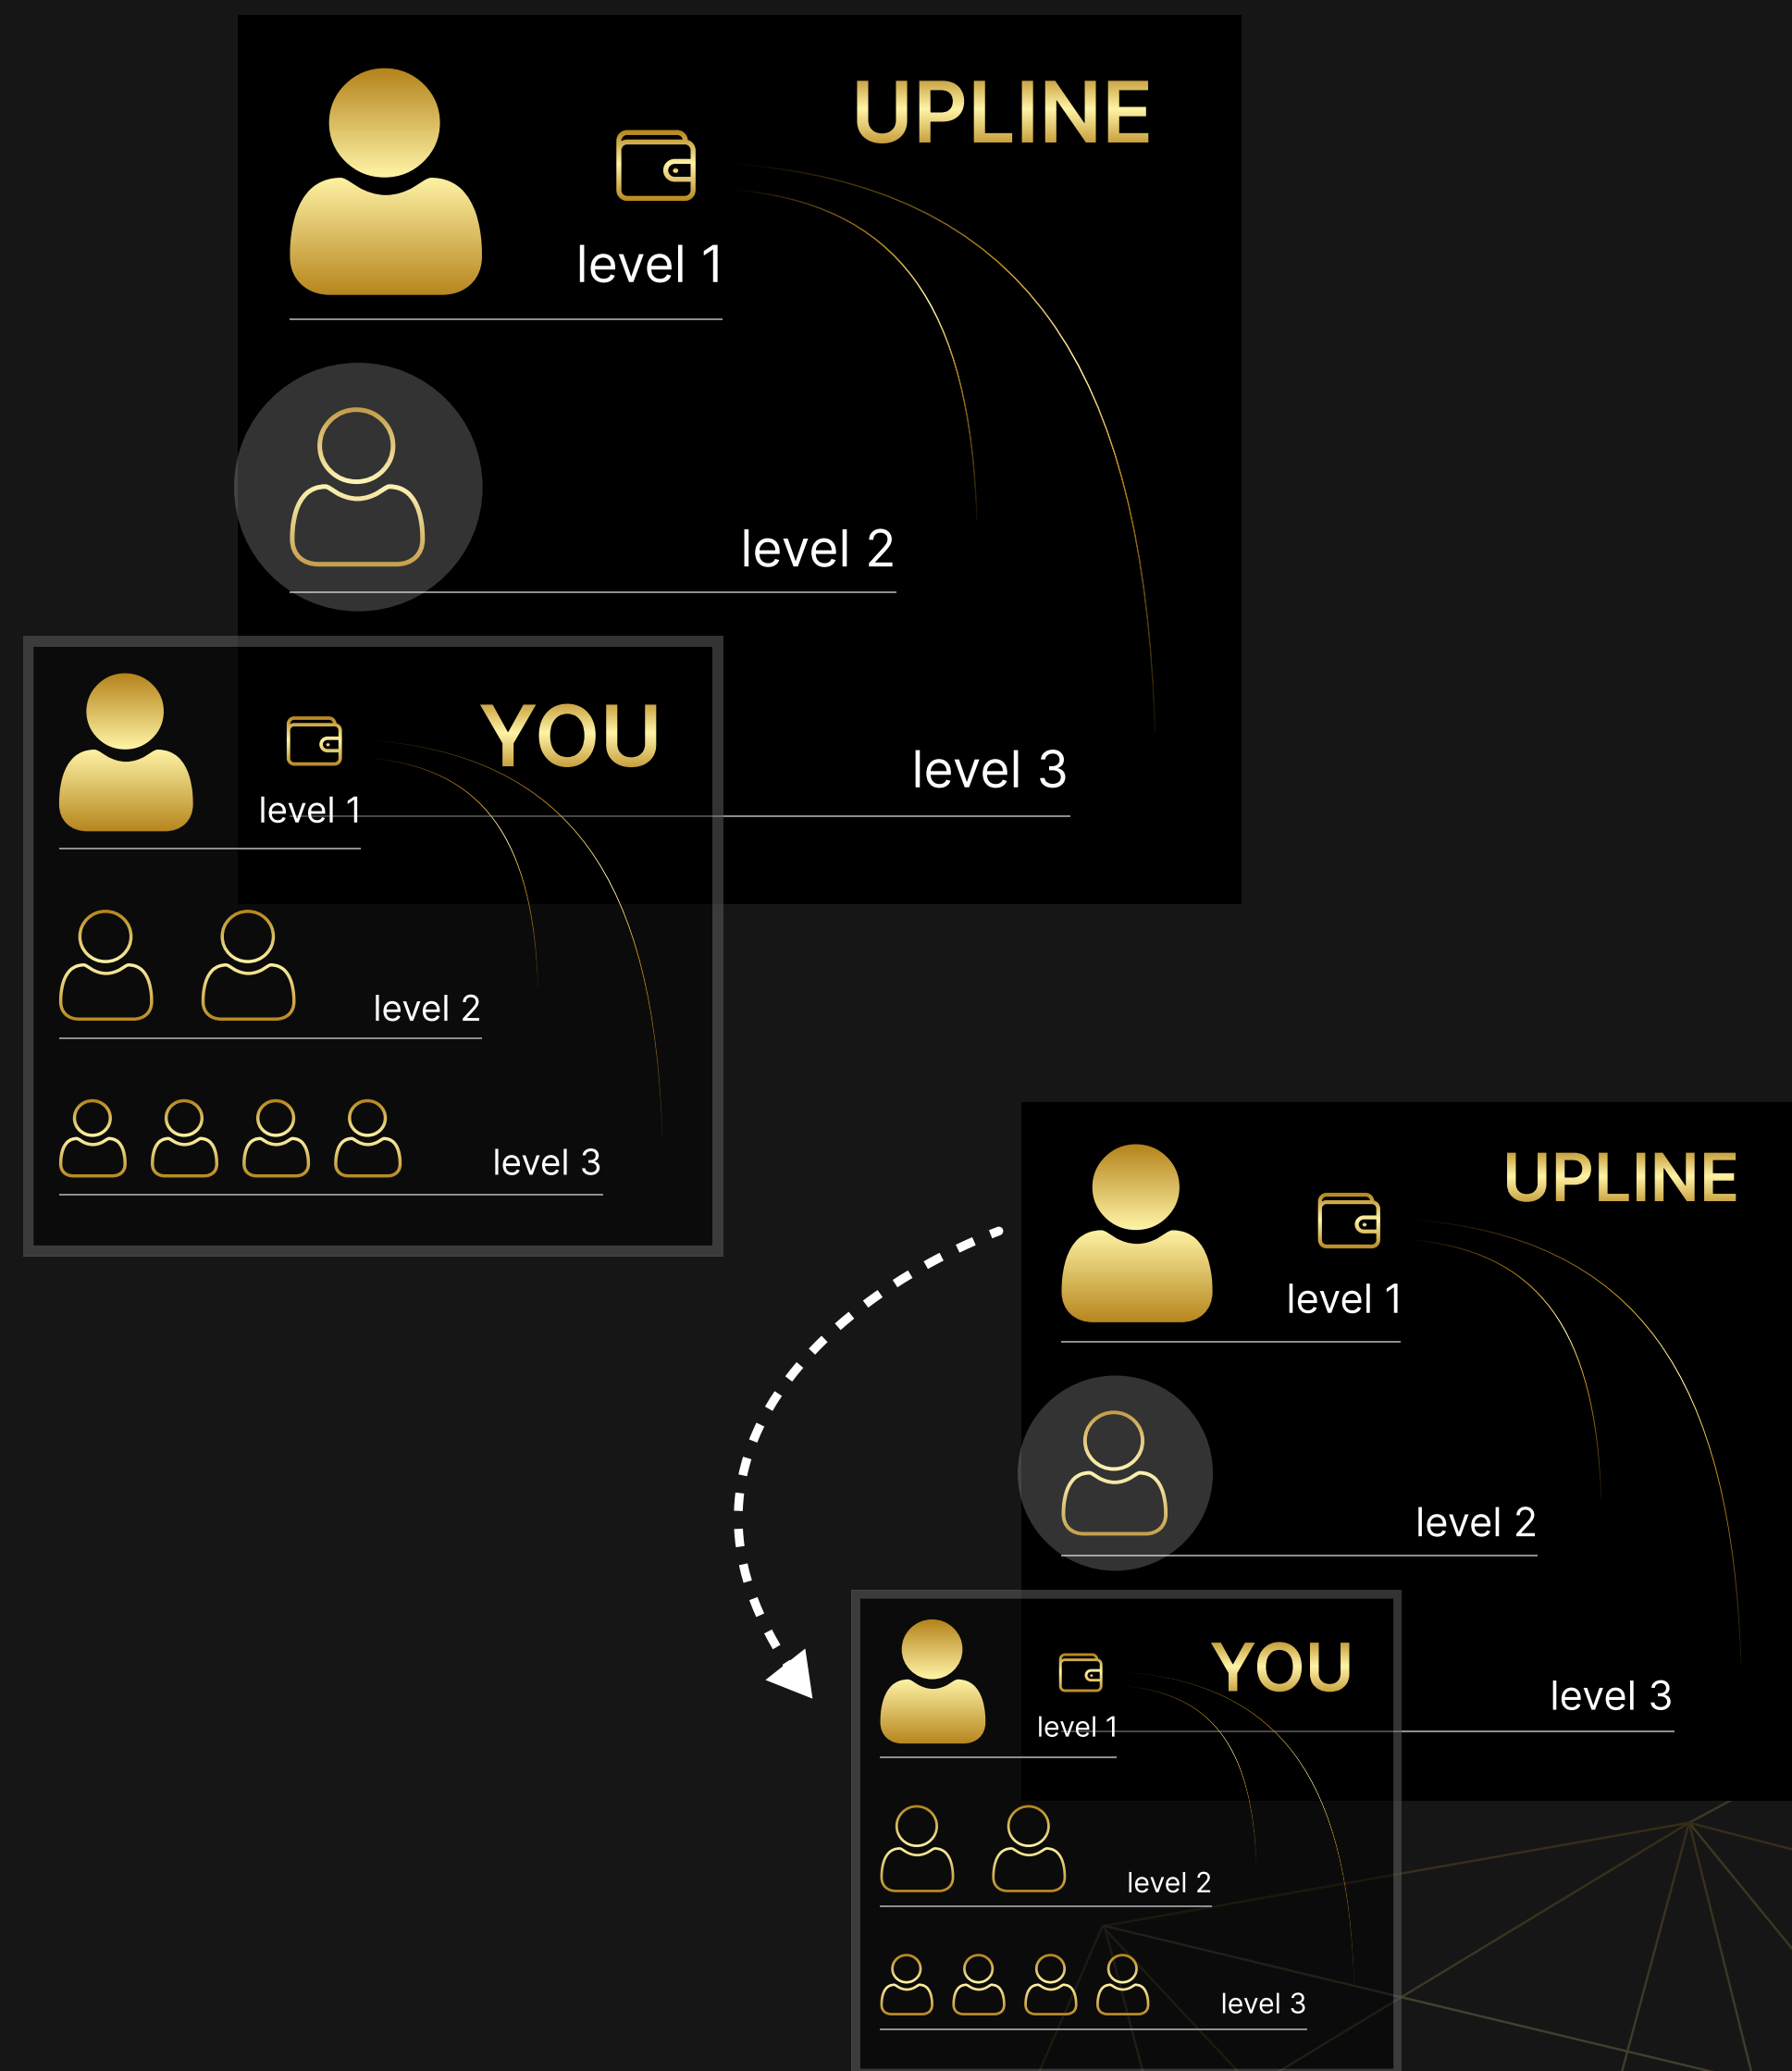

A GS31-ben az utolsó 4 hely összege ideiglenesen zárolva.

Az pool utáni egyenleg szintén visszakerül a programrészvevő pénztárcájába

ÁTKERÜLÉSEK

A átkerülések folyamat lehetővé teszi, hogy Goldsetjeinek a helyeit nem csak a személyesen meghívott partnerei foglalják el, hanem a csapata többi tagja által meghívott partnerek is. A REAL GOLD 2.0 marketingprogram lehetővé teszi, hogy extra bevételre tegyen szert magasabb és alacsonyabb Goldset partnereitől: GS5, GS7, GS15, GS31.

REAL GOLD

SZEMÉLYESEN MEGHÍVOTT PARTNEREK

olyan partner, aki az Ön személyes ajánló linkjével regisztrált. A személyes partnerek közvetlenül az Ön pozícióját követő szintek üres helyeit foglalják el.

ÁTKERÜLÉSEK FENTRŐL

Amennyiben a felettes partnered 2. szintű helyei foglaltak, az ő következő közvetlen meghívotja alattad, azaz a 3.-4. vagy 5. szinten foglalnak helyet.

1

2

ÁTKERÜLÉSEK ALULRÓL

Amennyiben egy alsóbb vonalbeli partner nagyobb költség szintet aktivál, ideiglenesen megelőzi Ön-t. Ilyenkor az Ön struktúrája mellett, egy olyan felettes partner struktúrájához is csatlakozik akinek már aktiválva van az a bizonyos költség szint. A költség szint későbbi aktiválás esetén a partner ismét visszatér az Ön struktúrájába.