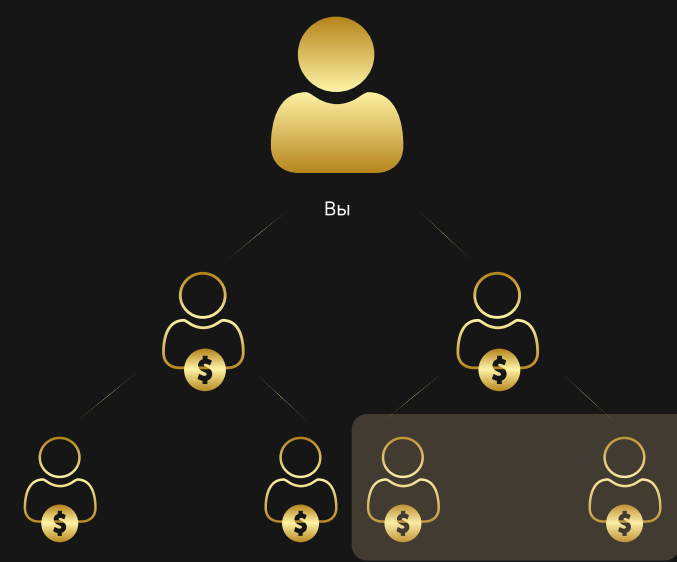

GS7

A GS7-ben az utolsó 2 hely összege ideiglenesen zárolva.