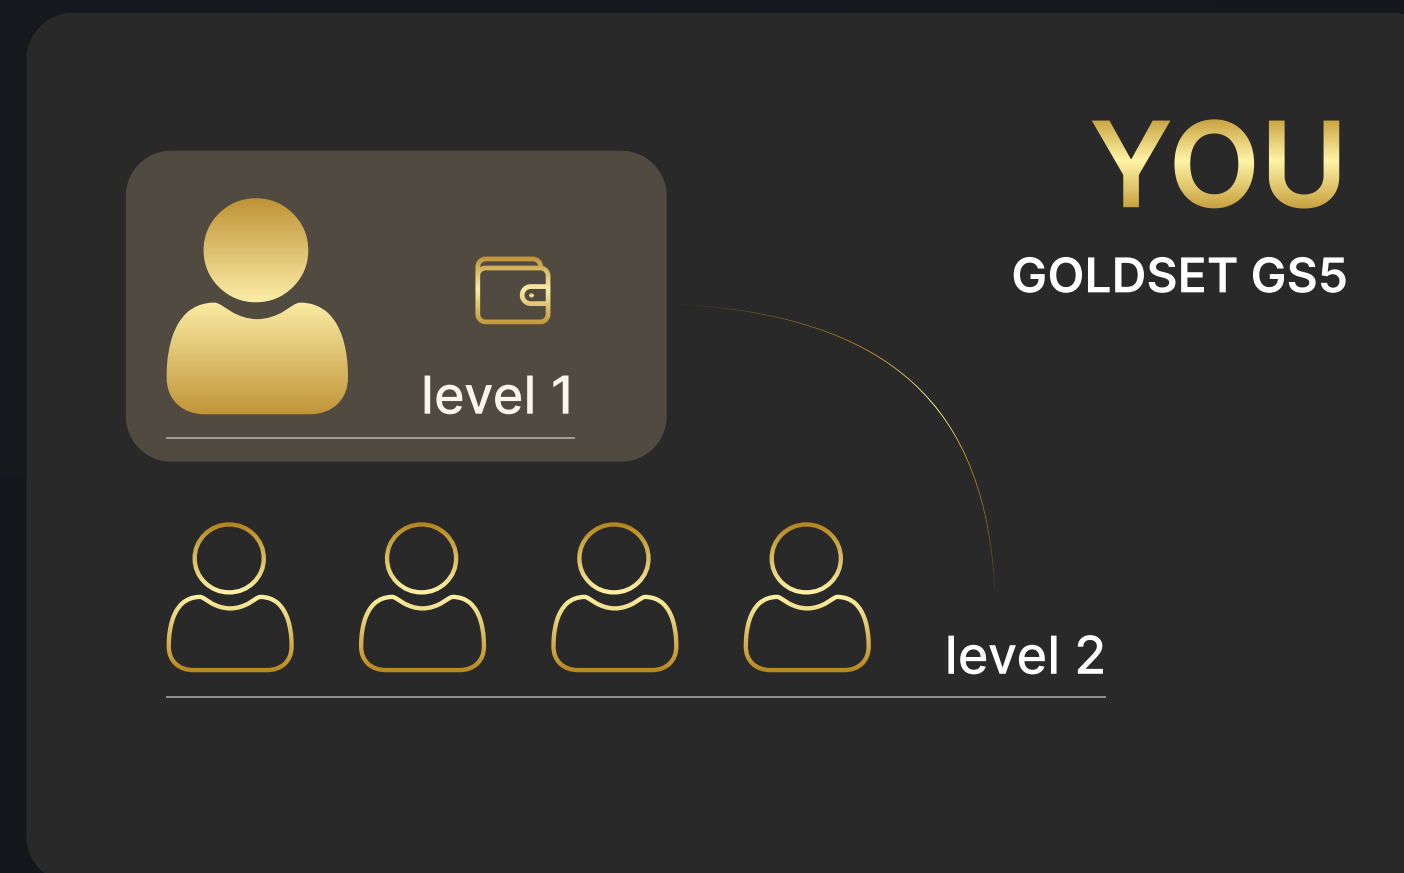

A fizetés után a választott Goldsetjei aktiválódnak, és meghívhatja partnereit a személyes ajánlóilinkje segítségével. A részletes regisztrációs útmutató itt található:

[🌐 Hogyan regisztráljak?](#)