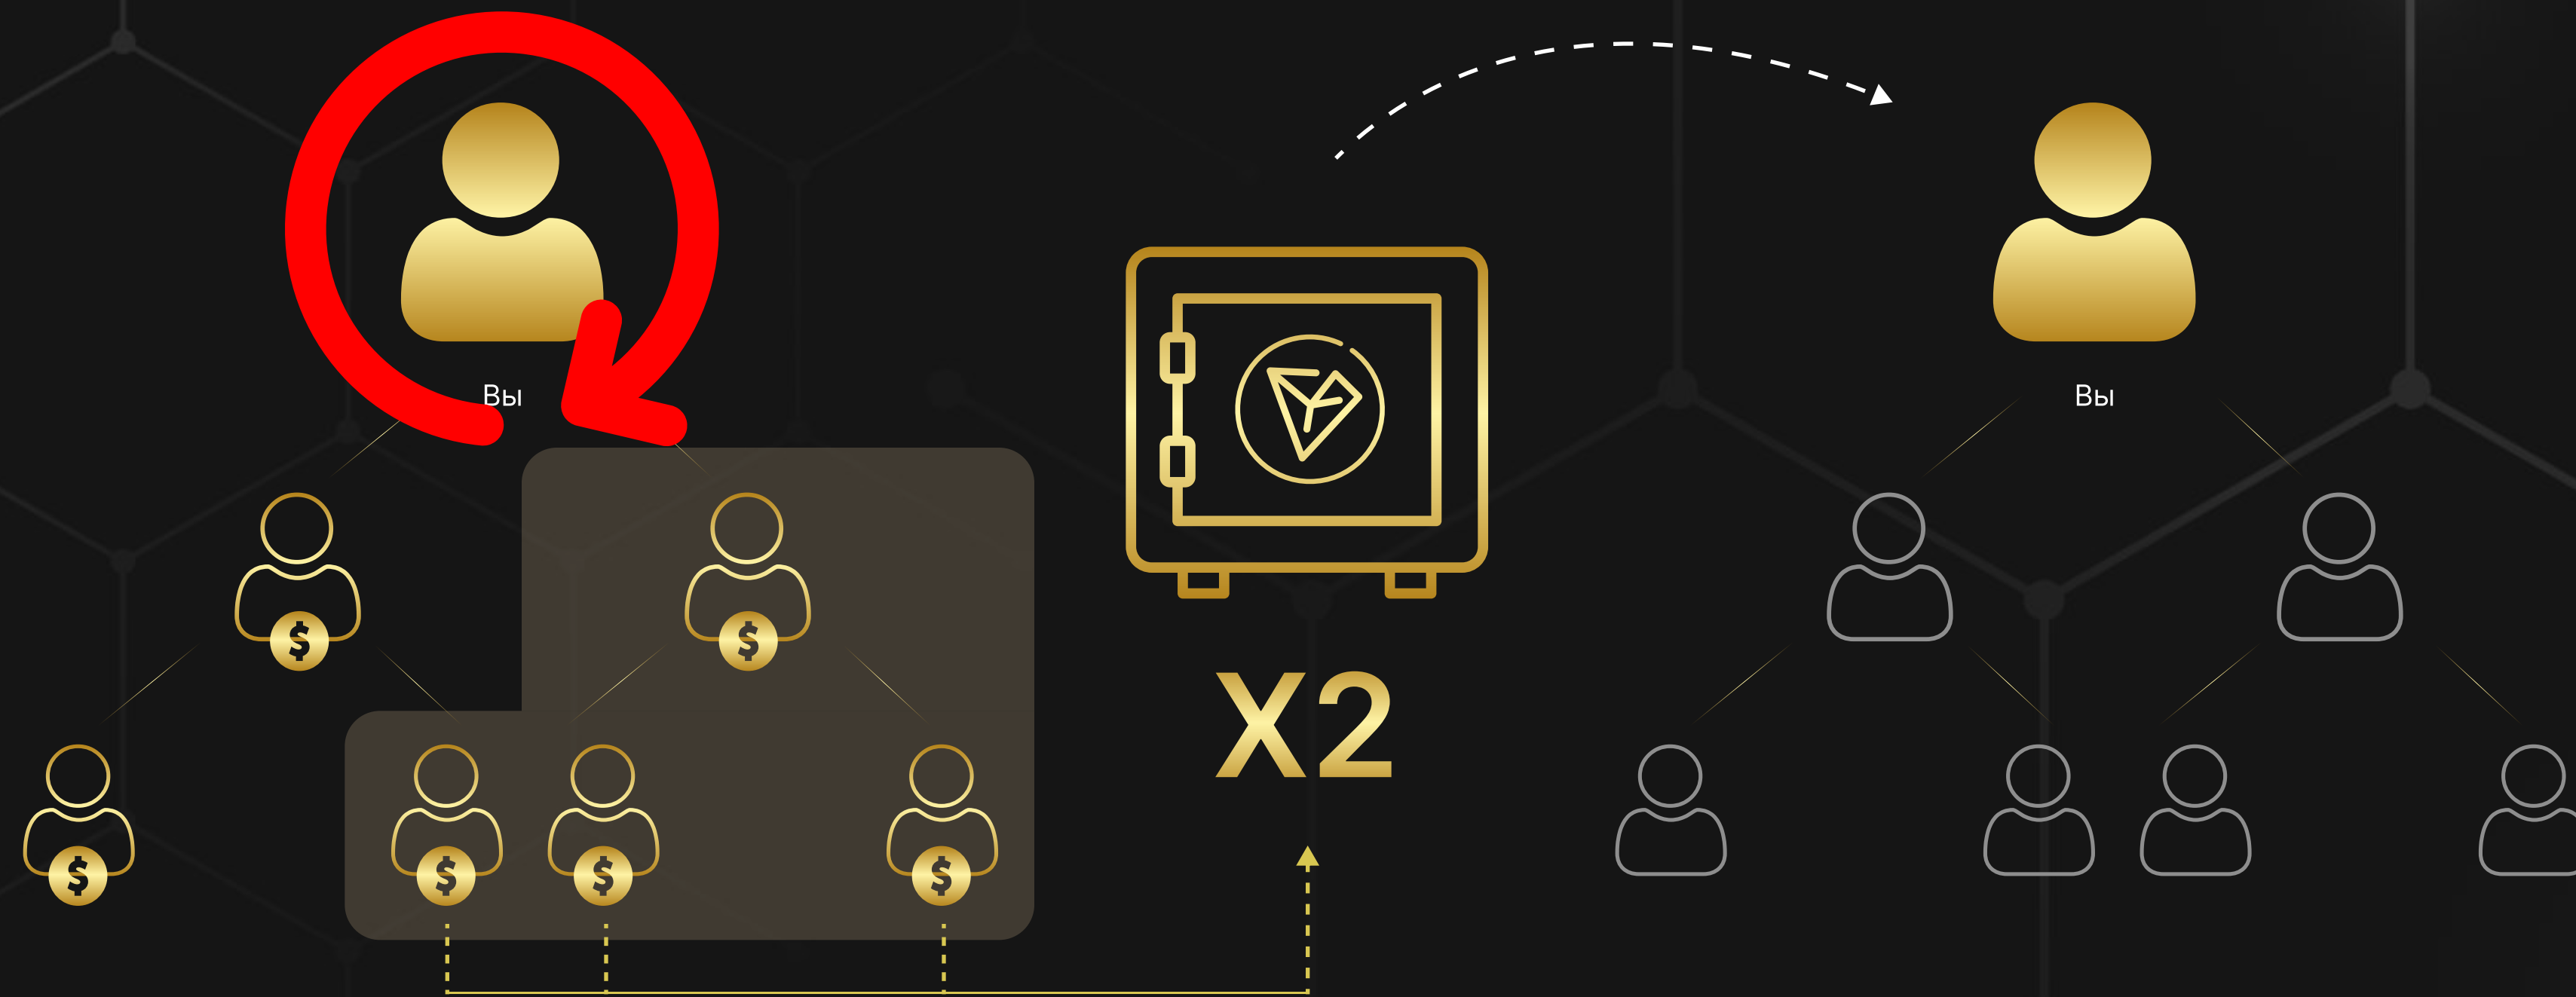

FELJUTÁS

Feljutásnak nevezzük a következő, drágább Goldset szint aktiválását. A költségszintek első ciklusából származó bevétel elegendő a Goldset következő, drágább szint aktiválásához. Felsőbb partnere jutalékot kap az Ön drágább költségszint aktiválásáért, feltéve, hogy ha már ő is aktiválta azt a Goldset-et.