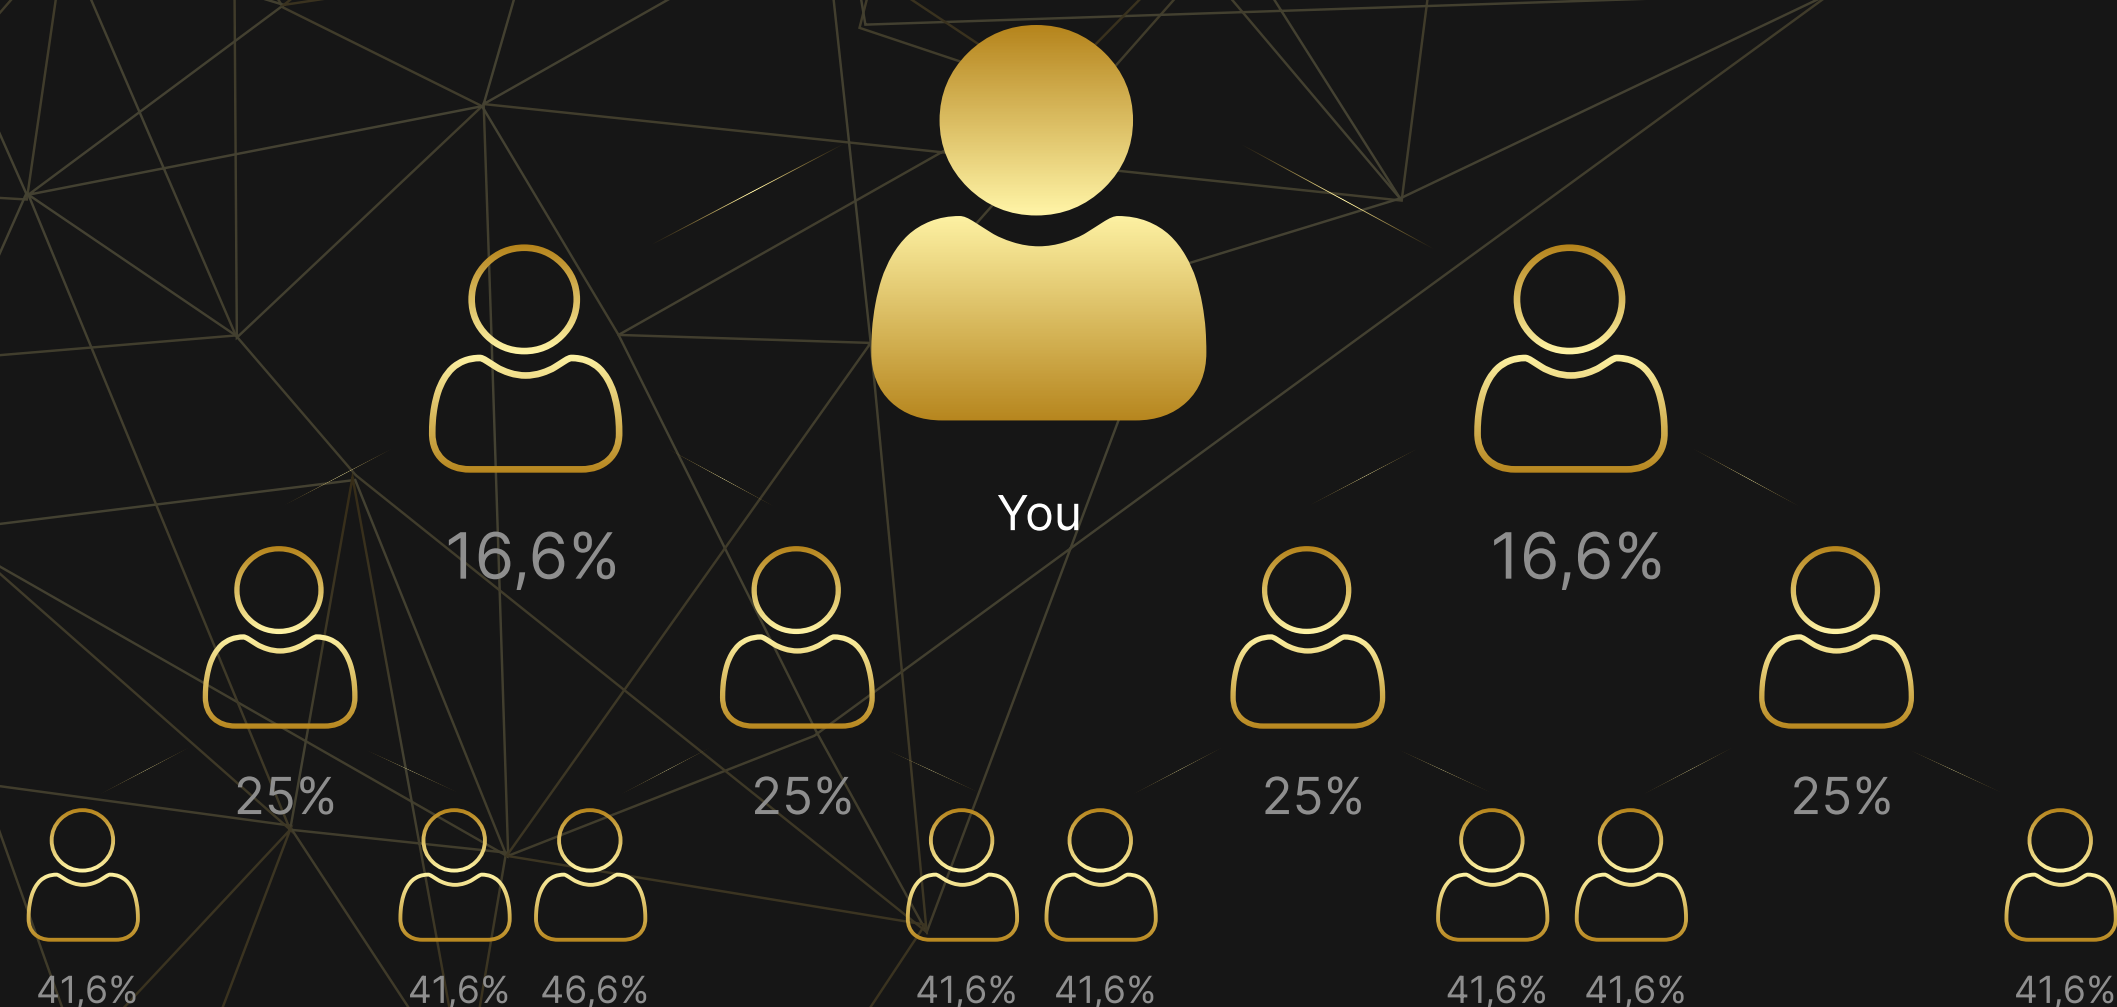

GOLDSET GS15

4 szint

1. szint: Ön

Ön mindig az első szinten van;

a második szint két helyet foglal magában: az Ön bevétele 16,6% a Goldsetben lévő helyek minden egyes aktiválásából a Goldset szintek aktiválási költségétől függően.

A harmadik szint négy helyet foglal magában: az Ön bevétele 25% a Goldset minden egyes betöltött helyéből az egyes Goldset szintek aktiválásának mértékétől függően.

A negyedik szint 8 helyet foglal magában: az Ön bevétele 41,6% a Goldset minden egyes betöltött helyéből az egyes Goldset szintek aktiválásának mértékétől függően.

A ciklus nettó bevétele: 467%