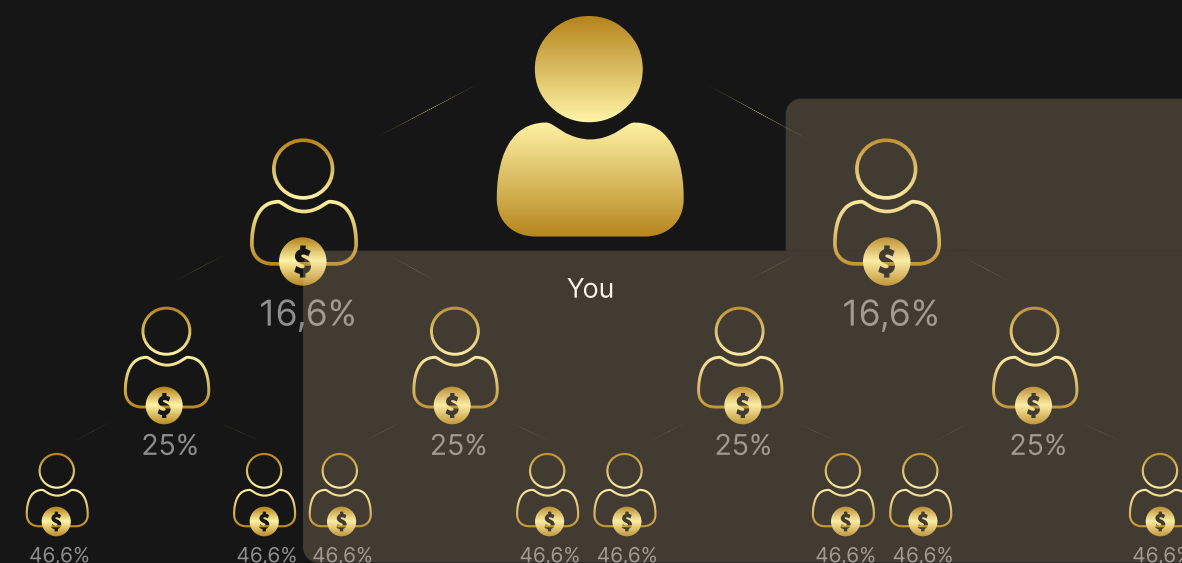

GS15 - utolsó 8-9

GS31