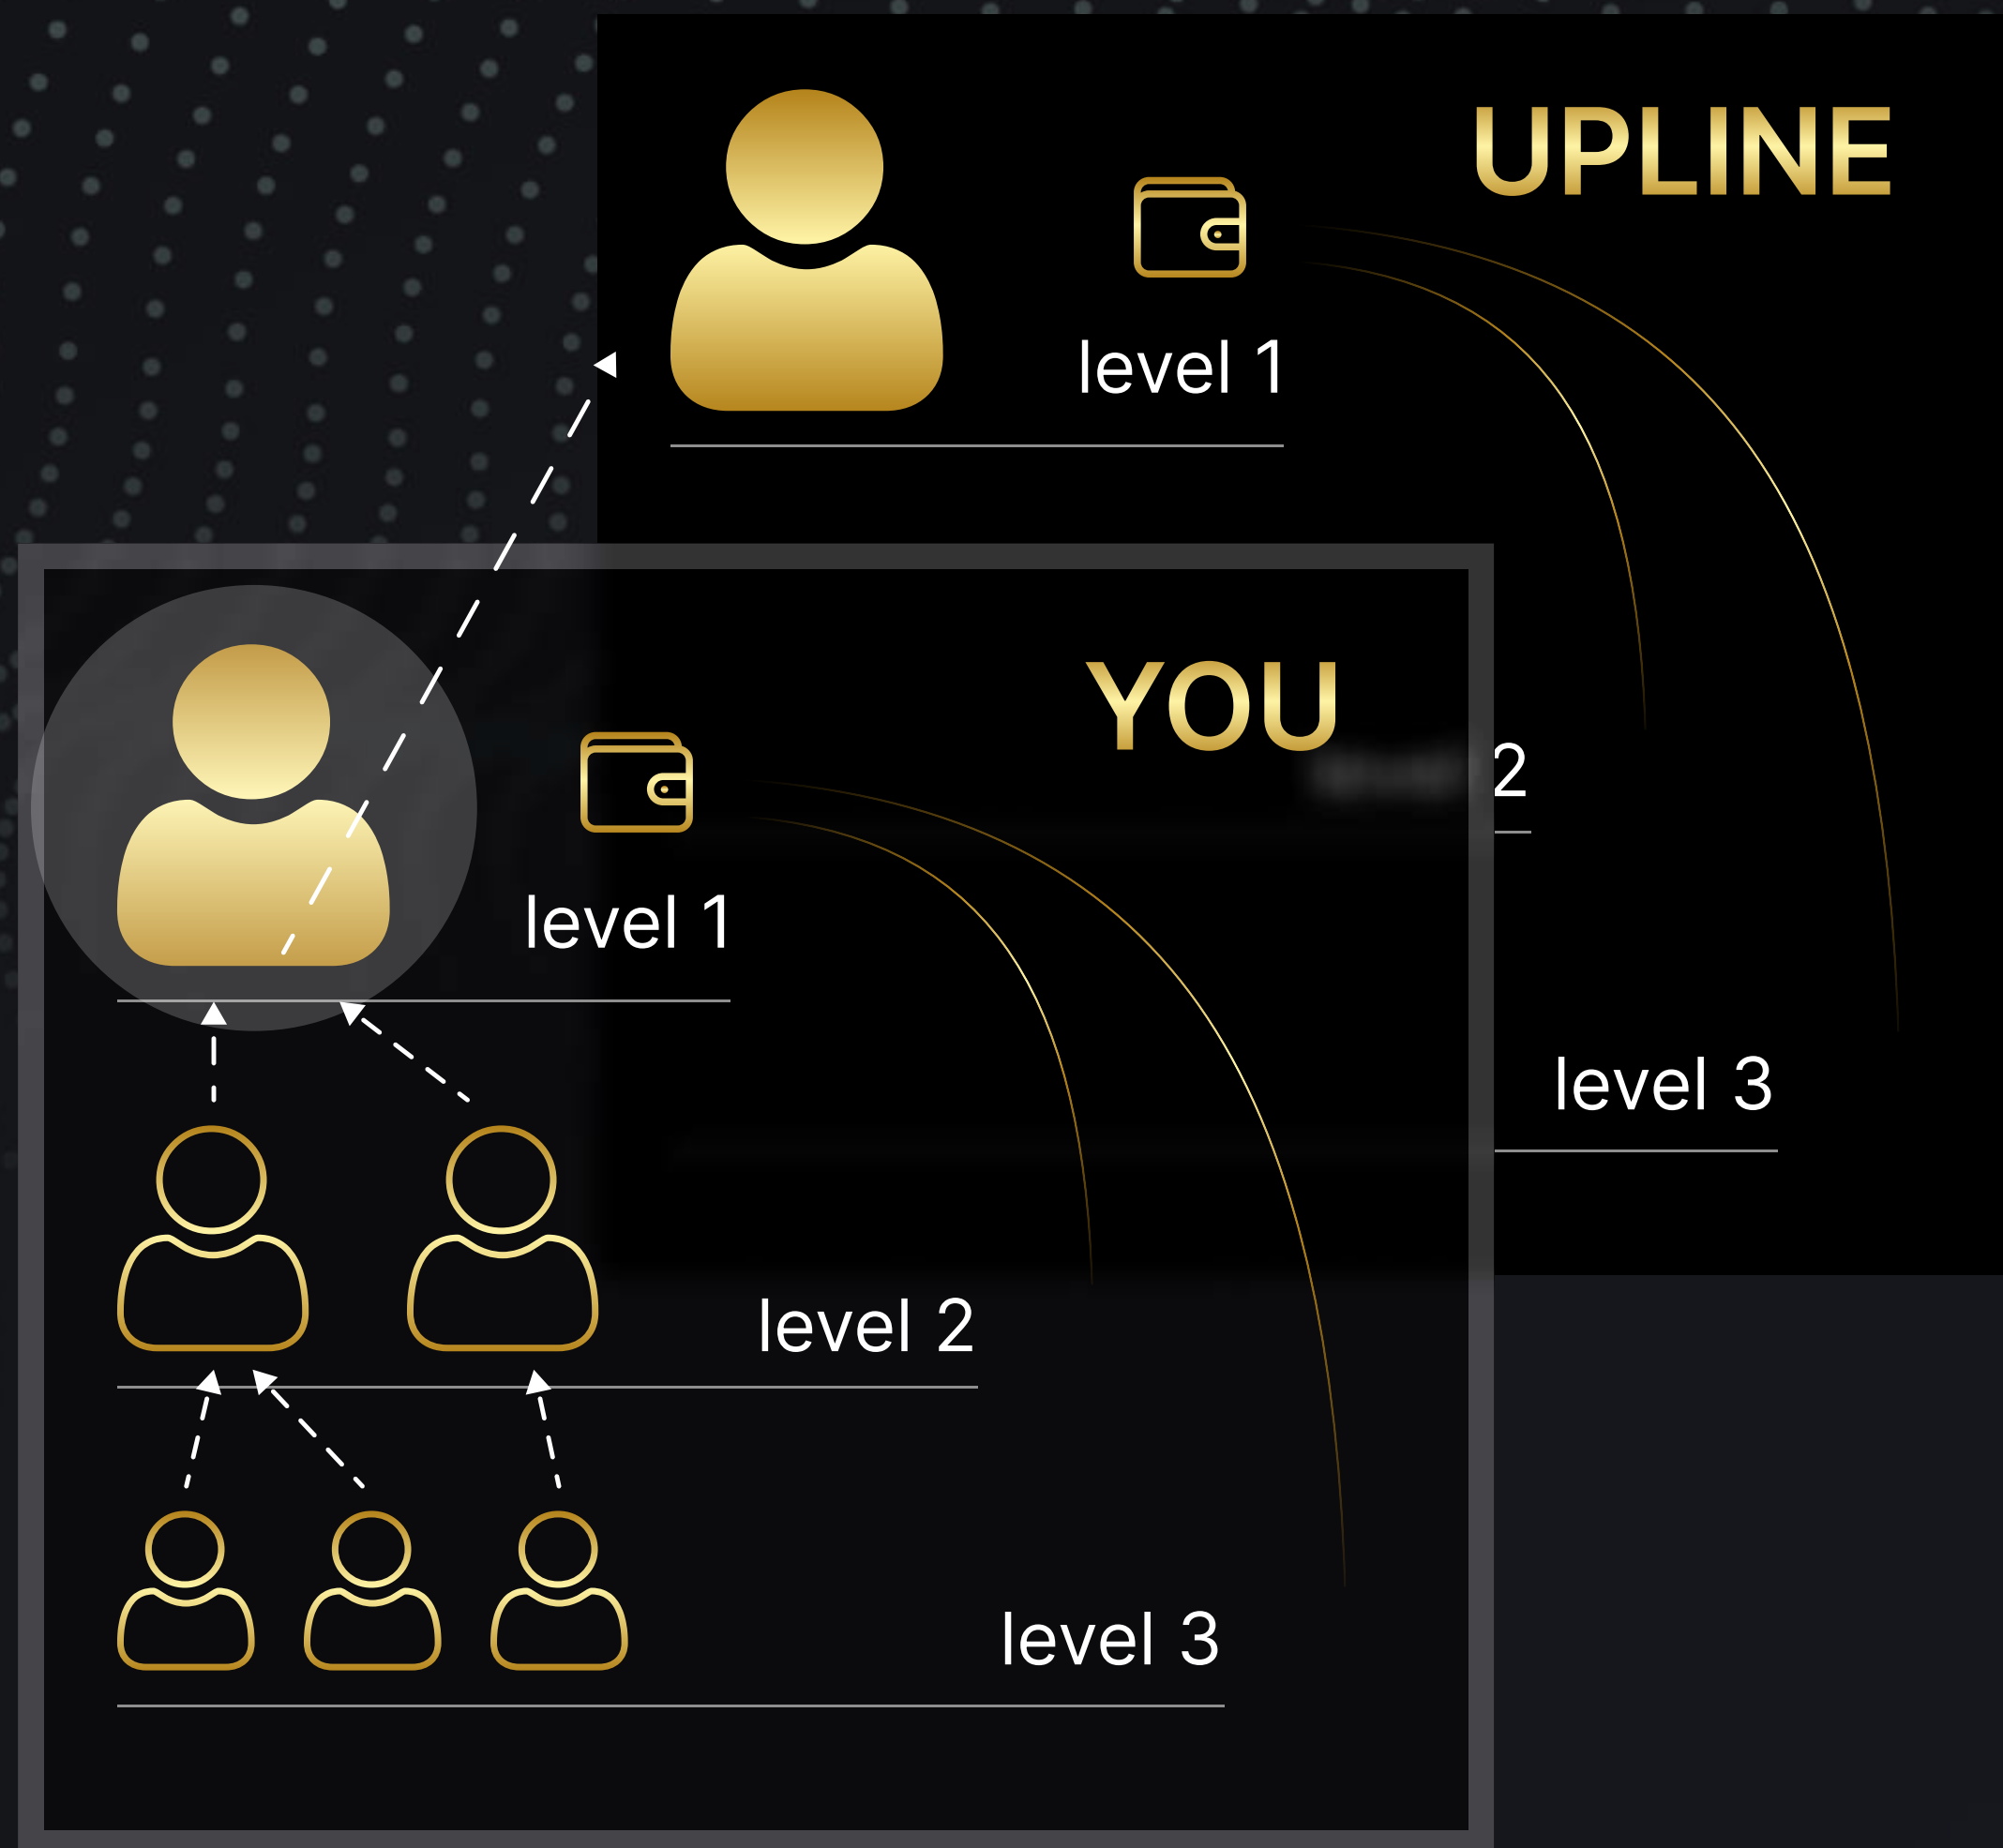

A GS31-ben az utolsó 4 hely összege ideiglenesen zárolva.

Az pool utáni egyenleg szintén visszakerül a programrészvevő pénztárcájába

ÁTKERÜLÉSEK

A átkerülések folyamat lehetővé teszi, hogy Goldsetjeinek a helyeit nem csak a személyesen meghívott partnerei foglalják el, hanem a csapata többi tagja által meghívott partnerek is. A REAL GOLD 2.0 marketingprogram lehetővé teszi, hogy extra bevételre tegyen szert magasabb és alacsonyabb Goldset partnereitől: GS5, GS7, GS15, GS31.

REAL GOLD

SZEMÉLYESEN MEGHÍVOTT PARTNEREK

olyan partner, aki az Ön személyes ajánló linkjével regisztrált. A személyes partnerek közvetlenül az Ön pozícióját követő szintek üres helyeit foglalják el.

ÁTKERÜLÉSEK FENTRŐL

Amennyiben a felettes partnered 2. szintű helyei foglaltak, az ő következő közvetlen meghívotja alattad, azaz a 3.-4. vagy 5. szinten foglalnak helyet.

1

2

ÁTKERÜLÉSEK ALULRÓL

Amennyiben egy alsóbb vonalbeli partner nagyobb költség szintet aktivál, ideiglenesen megelőzi Ön-t. Ilyenkor az Ön struktúrája mellett, egy olyan felettes partner struktúrájához is csatlakozik akinek már aktiválva van az a bizonyos költség szint. A költség szint későbbi aktiválás esetén a partner ismét visszatér az Ön struktúrájába.