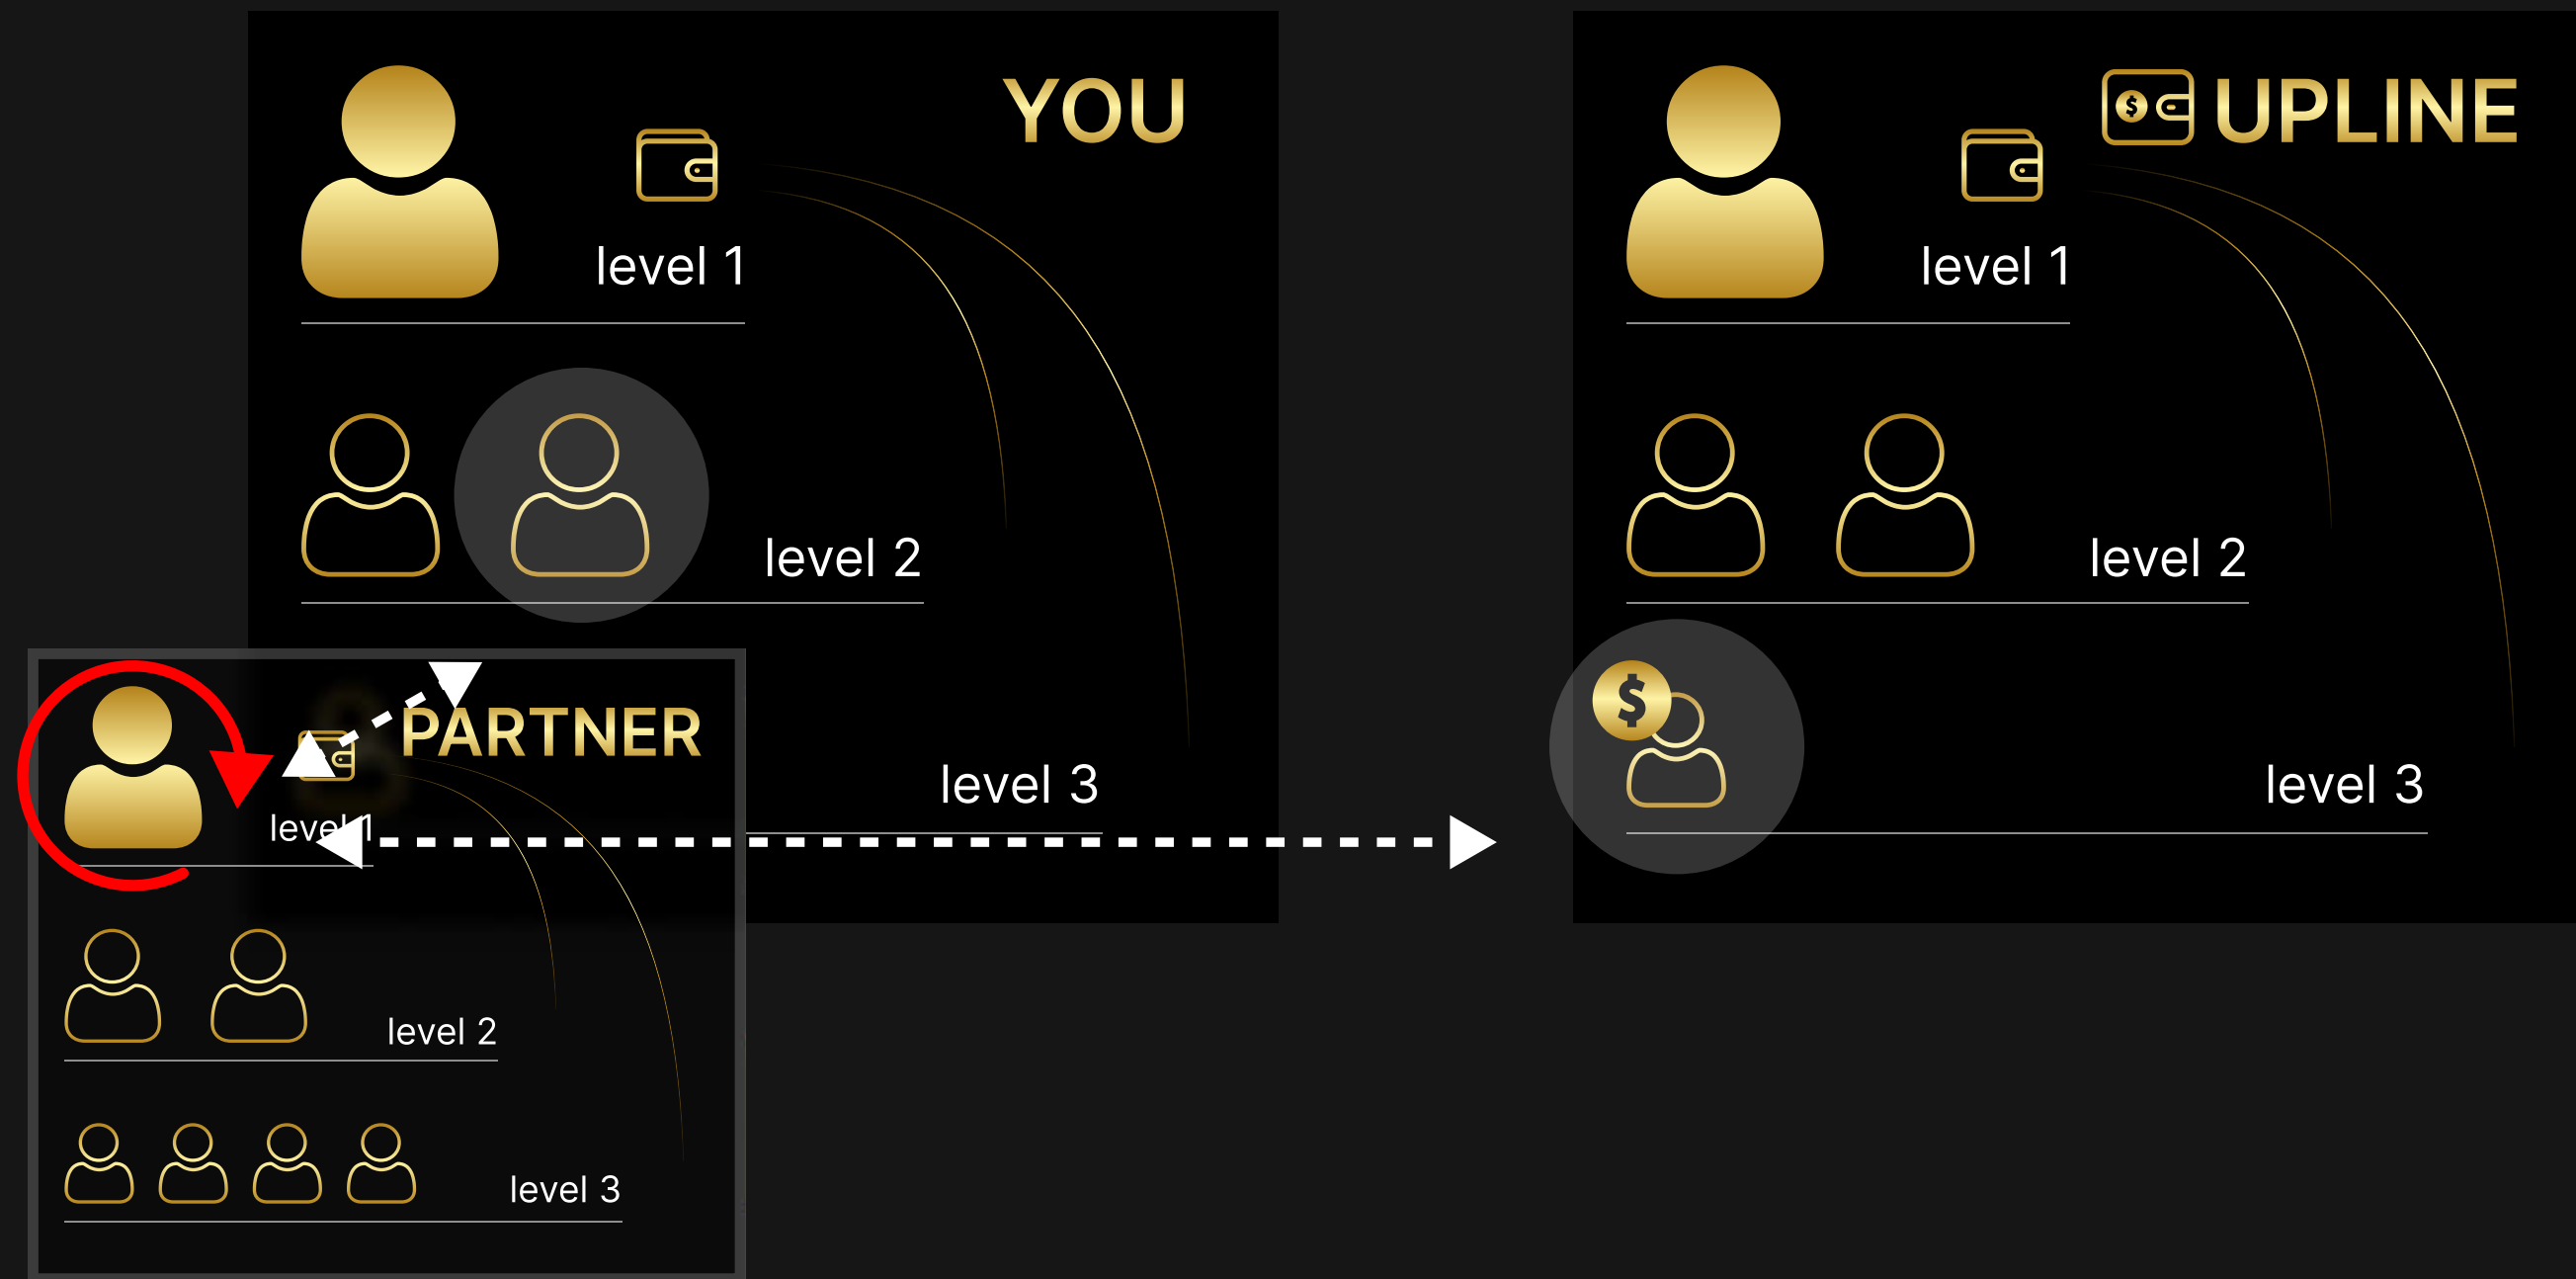

A GS31-ben az utolsó 4 hely összege ideiglenesen zárolva.

Az pool utáni egyenleg szintén visszakerül a programrészvevő pénztárcájába

ÁTKERÜLÉSEK

A átkerülések folyamat lehetővé teszi, hogy Goldsetjeinek a helyeit nem csak a személyesen meghívott partnerei foglalják el, hanem a csapata többi tagja által meghívott partnerek is. A REAL GOLD 2.0 marketingprogram lehetővé teszi, hogy extra bevételre tegyen szert magasabb és alacsonyabb Goldset partnereitől: GS5, GS7, GS15, GS31.

REAL GOLD

SZEMÉLYESEN MEGHÍVOTT PARTNEREK

olyan partner, aki az Ön személyes ajánló linkjével regisztrált. A személyes partnerek közvetlenül az Ön pozícióját követő szintek üres helyeit foglalják el.

ÁTKERÜLÉSEK FENTRŐL

Amennyiben a felettes partnered 2. szintű helyei foglaltak, az ő következő közvetlen meghívotja alattad, azaz a 3.-4. vagy 5. szinten foglalnak helyet.

1

2

ÁTKERÜLÉSEK ALULRÓL

Amennyiben egy alsóbb vonalbeli partner nagyobb költség szintet aktivál, ideiglenesen megelőzi Ön-t. Ilyenkor az Ön struktúrája mellett, egy olyan felettes partner struktúrájához is csatlakozik akinek már aktiválva van az a bizonyos költség szint. A költség szint későbbi aktiválás esetén a partner ismét visszatér az Ön struktúrájába.