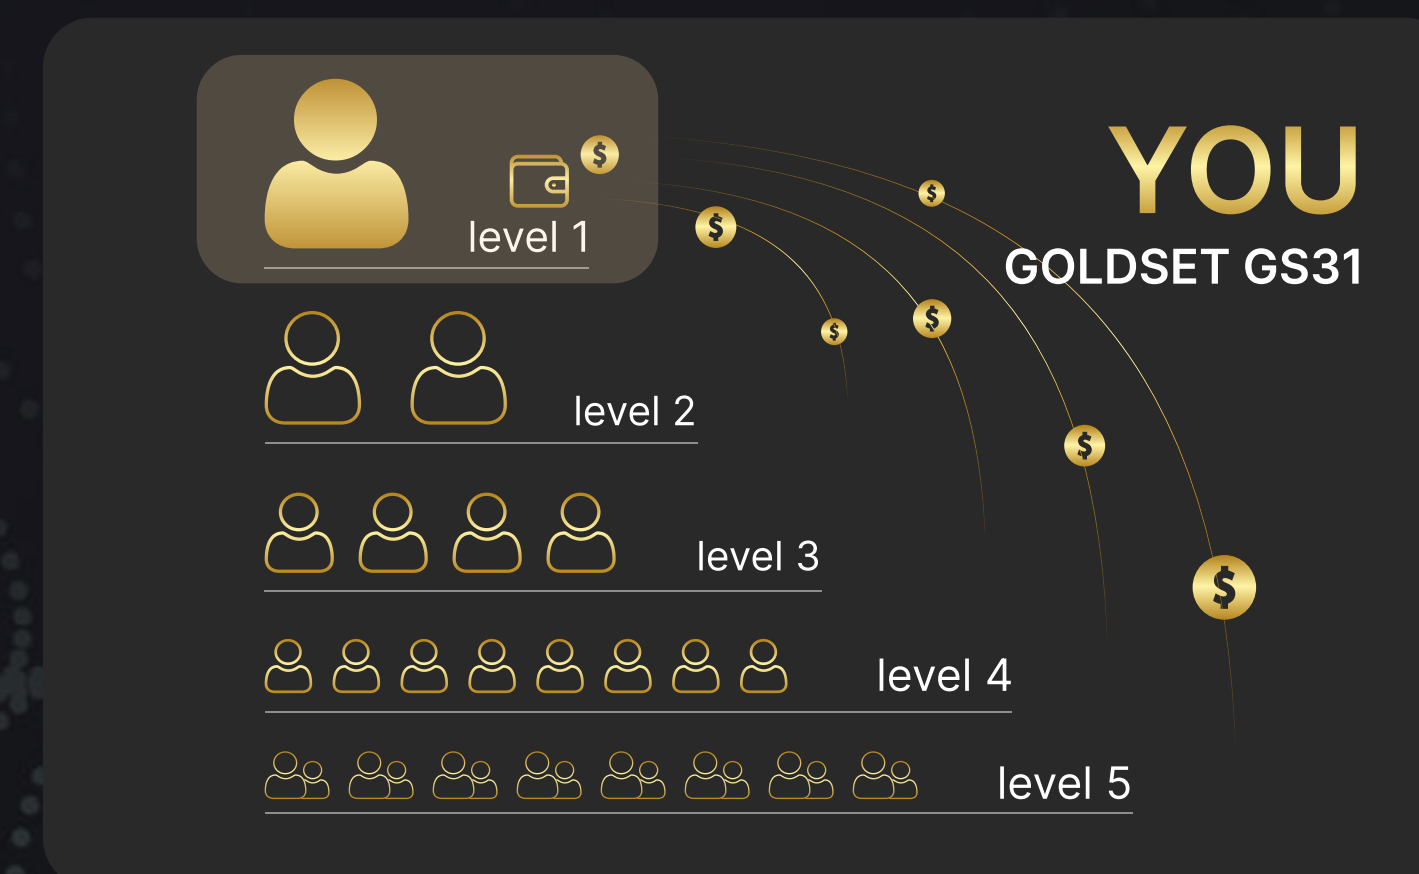

Az arany vásárlására vonatkozó tranzakció az intelligens szerződésen keresztül történik, és a pénzeszközöket azon program résztvevőinek a személyes pénztárcájába irányítja át, akik megtalálhatóak ugyanazon a Goldset szinten.

A partnerek után
származó bevétel
azonnal a programban
résztevők személyes
pénztárcájába kerül

Ön azonnal helyet foglal a választott Goldset szintben

 Goldset GS 5	Active goldsets 6	Direct partners 4	Partners in total 5	Current income in total: \$55 121
---	-----------------------------	-----------------------------	-------------------------------	---

1 Goldbar 1 (0.10r) 100%   2/4  max income 24 USDT	2 Goldbar 2 (0.10r) 100%   2/4  max income 24 USDT	3 Goldbar 4 (0.10r) 100%   2/4  max income 24 USDT	4 Goldbar 8 (0.10r) 100%   2/4  max income 24 USDT	5 Goldbar 16 (0.10r) 100%   2/4  max income 24 USDT
6 Goldbar 32 (0.10r) 100%   2/4  max income 24 USDT	7 Goldbar 64 (0.10r)  Activate	8 Goldbar 128 (0.10r) 	9 Goldbar 256 (0.10r) 	10 Goldbar 512 (0.10r) 
11 Goldbar 1024 (0.10r) 	12 Goldbar 2048 (0.10r) 	13 Goldbar 4096 (0.10r) 	14 Goldbar 8192 (0.10r) 	15 Goldbar 16384 (0.10r) 

A fizetés után a választott Goldsetjei aktiválódnak, és meghívhatja partnereit a személyes ajánlóilinkje segítségével. A részletes regisztrációs útmutató itt található:

[🌐 Hogyan regisztráljak?](#)

A Goldsetek összes szintjén automatizált ciklusok működnek. A Goldset minden típusa bizonyos számú szintből áll, amelyeken meghatározott számú hely található. Miután az összes Goldset hely betelt, automatikusan új ciklus indul.