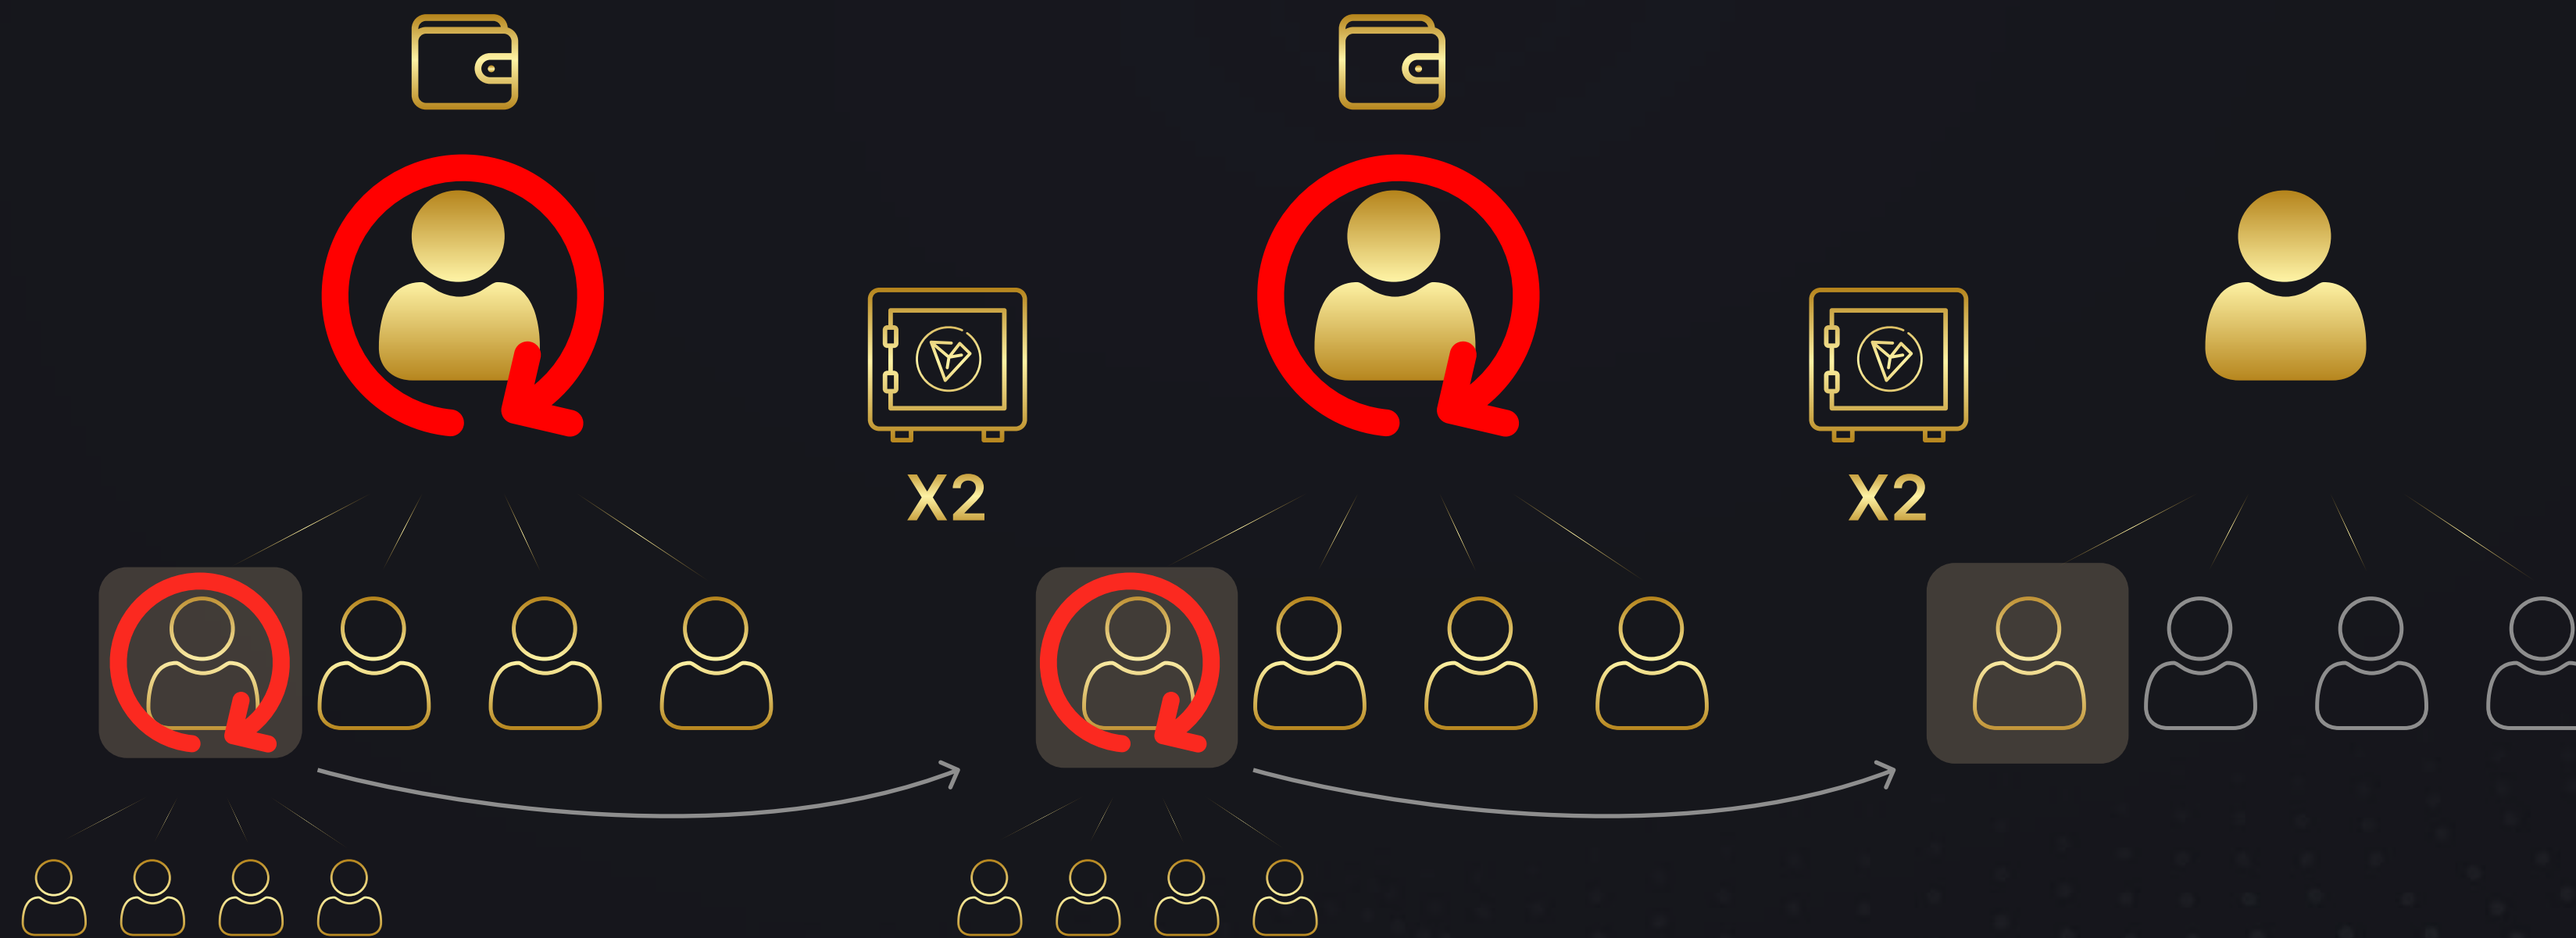

A negyedik partner a negyedik helyet foglalja el, és lezárja az első ciklust. Az Ön bevétele a jutalék 83,3%-a az Goldset szintek aktiválási költségének mértékétől függően.

GOLDSET GS5

Első alkalommal amikor egy GS5 szintnek az összes helye foglalt, az utolsó 4 hely egy poolt képezve, a következő Goldset szintre lép aktiválva azt. Ezzel egyidejűleg a jelenlegi szint reinvesztációja is megtörénik.

Az reinvesztáció és a magasabb színre való átállás automatikusan megtörténik, amikor egy Goldset teljesen bezárul.

GOLDSET GS5

A GS5 összes helyének betöltése után a két utolsó hely reinvesztációt képez, hogy újraaktiválja a Goldset jelenlegi szintjét. A Goldset szintek újraaktiválása (reinvestáció) végtelen számú alkalommal automatikusan megtörténik.

GOLDSET GS5

Minden alkalommal, amikor egy alacsonyabb szintű partnere teljesít egy Goldset szintet, Ön a jutalék 83,3%-át kapja a Goldset szint mértékétől függően. Ez után a partner új ciklust nyit, új helyet foglalva el Ön alatt. Így történhet meg, hogy ugyanaz a személy egymás után több helyet is elfoglalhat az Ön Goldsetjein.