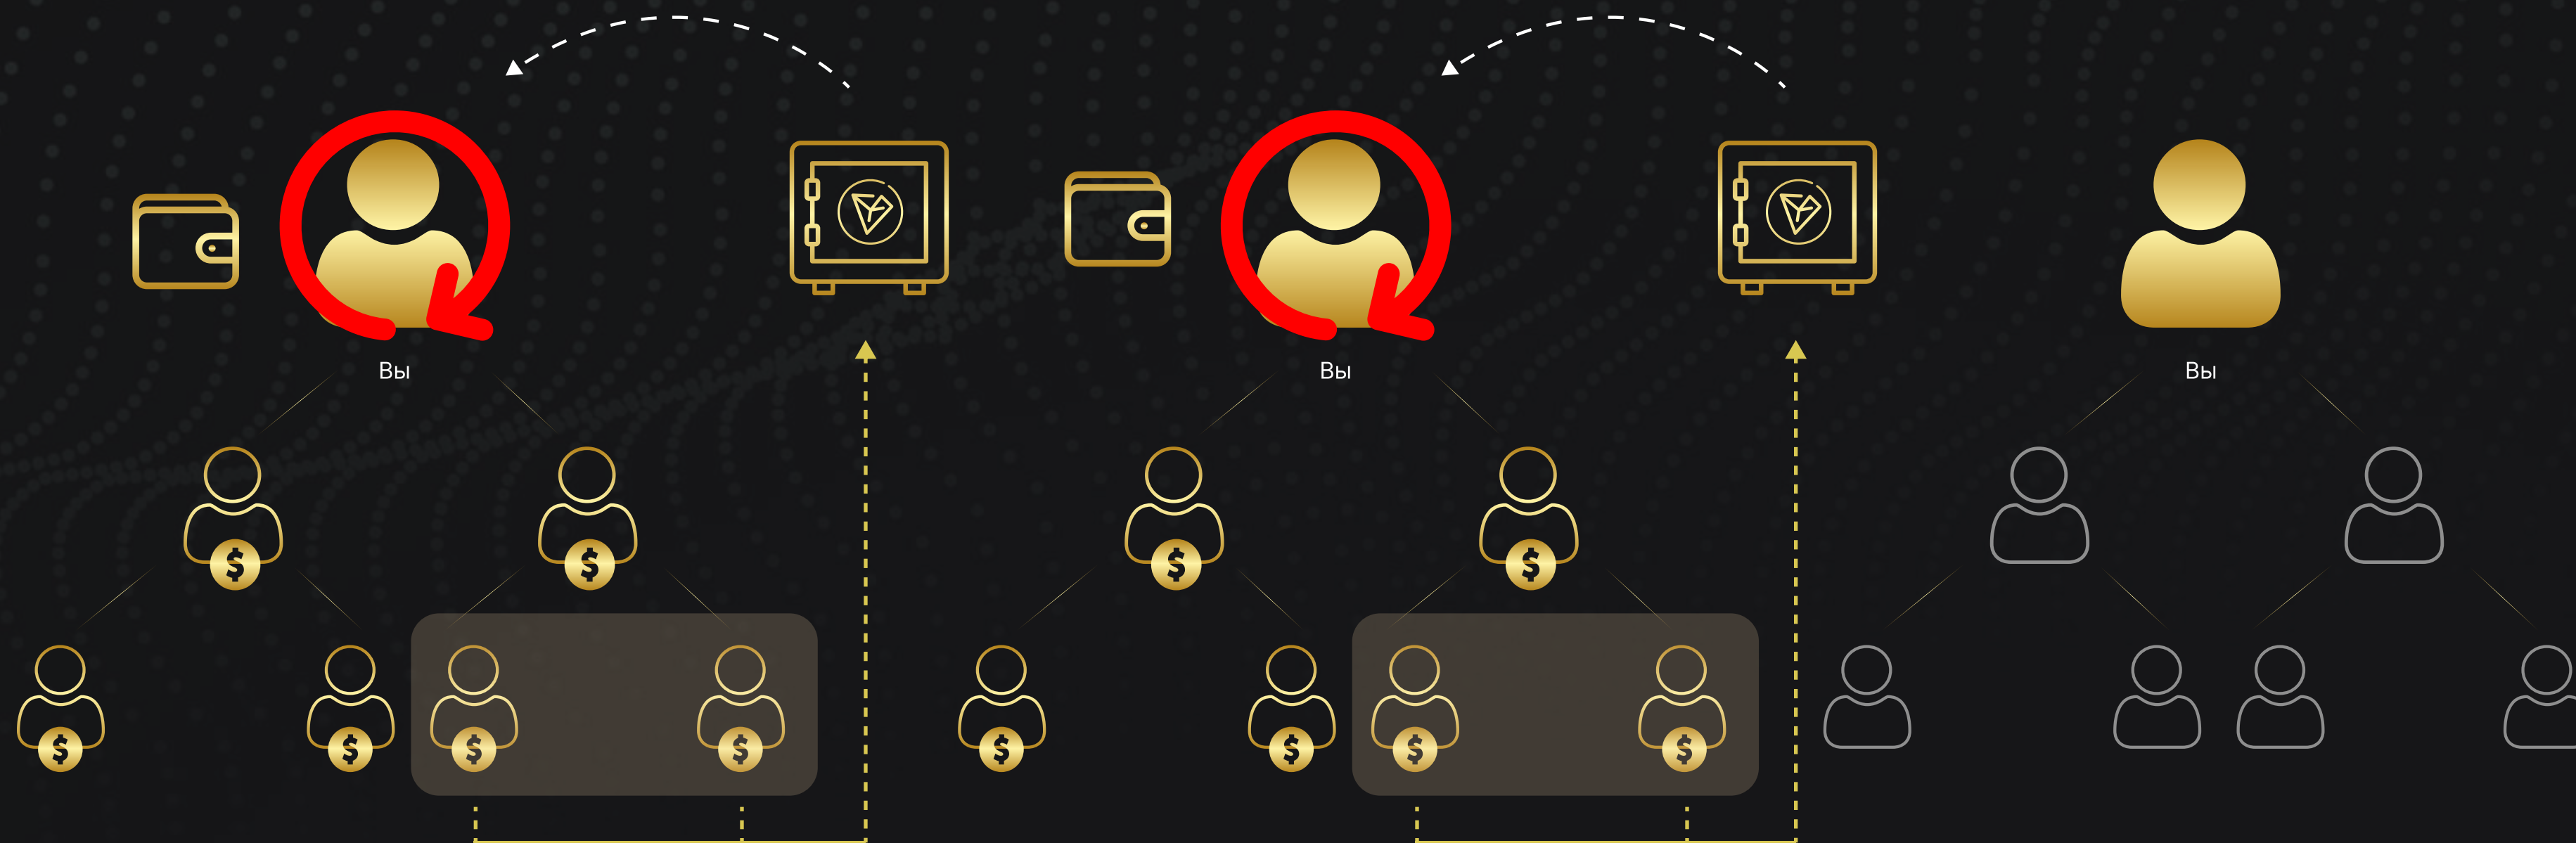

8.3%

75%

75%

75%

75%

317%

GOLDSET GS7

Első alkalommal amikor egy GS7 szint összes helye foglalt, az utolsó 3-4 hely egy poolt képezve a következő Goldset szintre lép aktiválva azt. Ezzel egyidejűleg a jelenlegi szint reinvesztációja is megtörénik .

GOLDSET GS7

A GS7 összes helyének betöltése után a két utolsó hely reinvesztációt képez, hogy újraaktiválja a Goldset jelenlegi szintjét. A Goldset szintek újraaktiválása (reinvestáció) végtelen számú alkalommal automatikusan megtörténik.