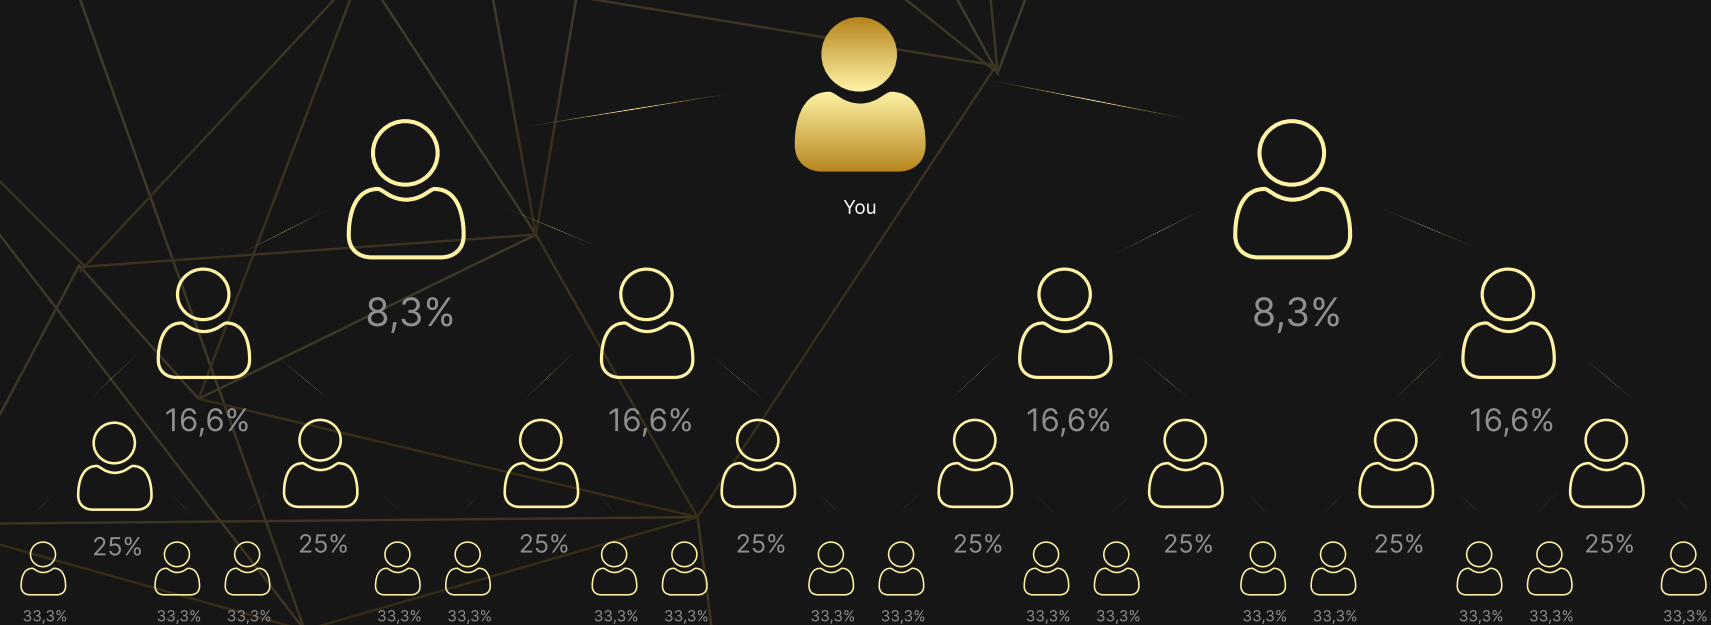

GOLDSET GS31 - 31 HELY

Összesen 15 darab GS31 Goldset költség szint létezik. A szintek költsége különbözik, mindegyik szint kétszer drágább, mint az előző. A legkisebb GS31 Goldset szint minimális aktiválása egy 0,10g arany.