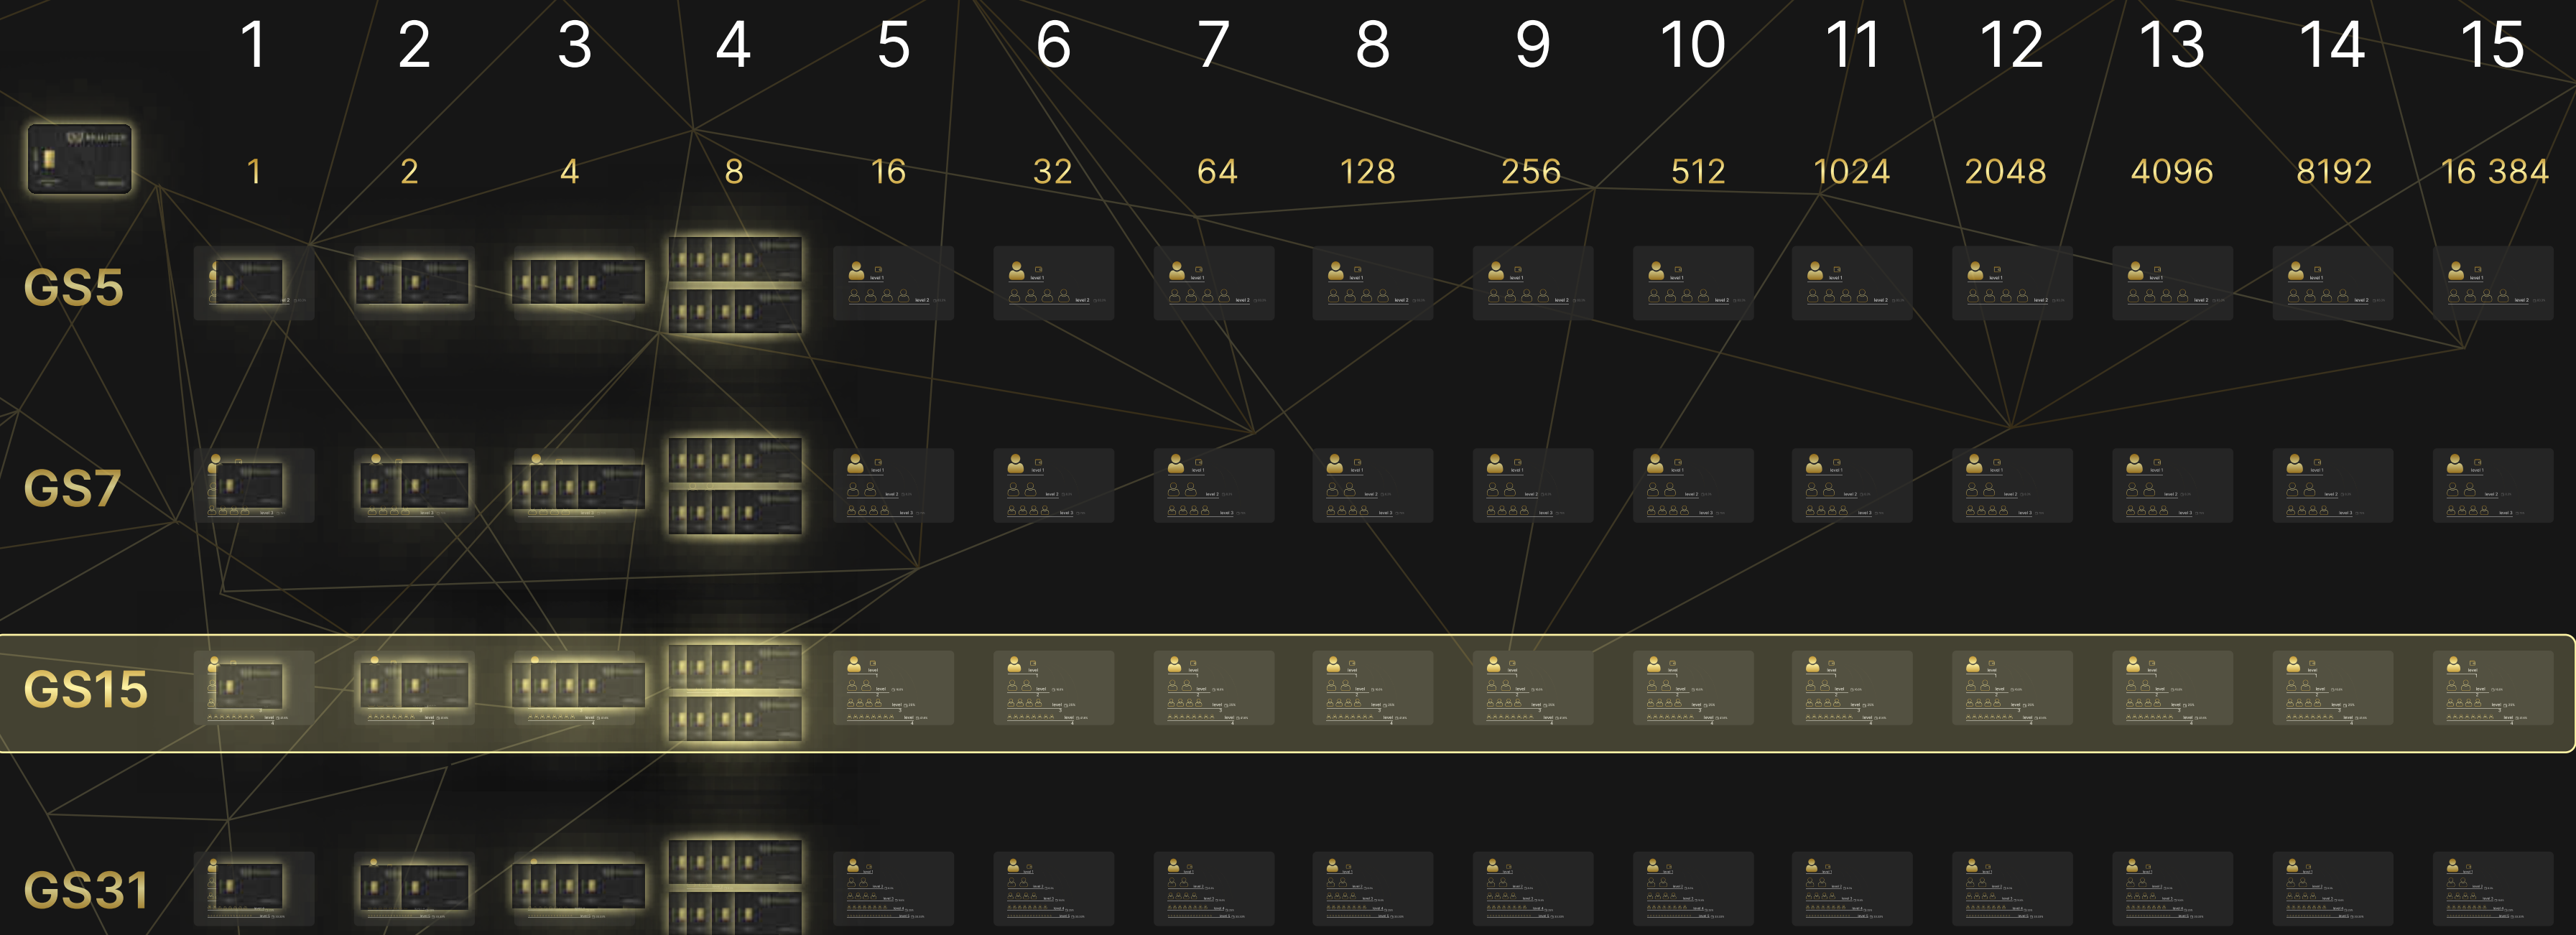

8.3%

75%

75%

75%

75%

317%

GOLDSET GS7

Első alkalommal amikor egy GS7 szint összes helye foglalt, az utolsó 3-4 hely egy poolt képezve a következő Goldset szintre lép aktiválva azt. Ezzel egyidejűleg a jelenlegi szint reinvesztációja is megtörénik .

GOLDSET GS7

A GS7 összes helyének betöltése után a két utolsó hely reinvesztációt képez, hogy újraaktiválja a Goldset jelenlegi szintjét. A Goldset szintek újraaktiválása (reinvestáció) végtelen számú alkalommal automatikusan megtörténik.