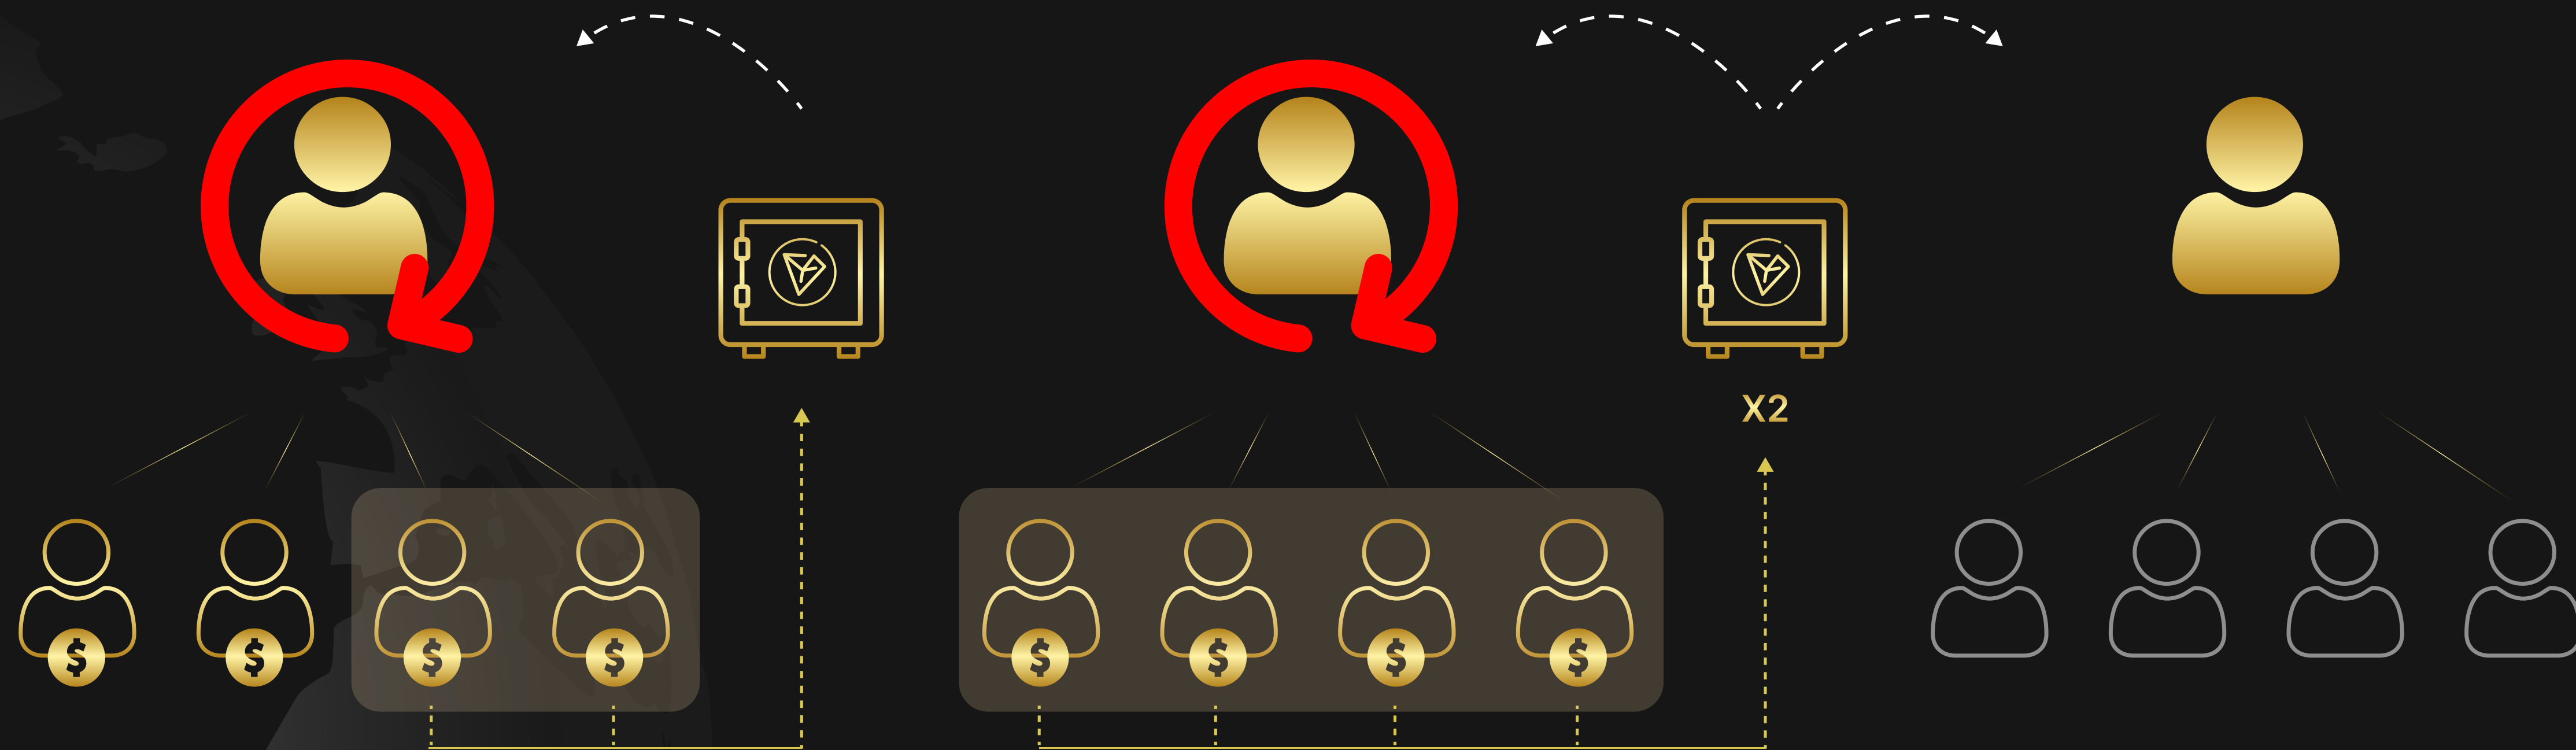

1

2

MEGELŐZÉS

Átmenetileg megelőzheti közvetlen partnerét, ha aktiválja a drágább szintű Goldseteket, amelyeket Ő még nem aktivált.

Ebben az esetben Ön a legközelebbi felettes partner szintjén foglal helyet, feltéve, aki rendelkezik az aktuális Goldset szintel. Ebben az esetben a jutalékot ők kapják, nem pedig az Ön közvetlen partnere, aki meghívta Önt. Miután közvetlen felettes partnere is aktiválja az azonos költségű Goldseteket, a következő reinvesztációnál Ön ismét ő alatta foglalhat helyet, az ajánlói link szerint.

Az automatikus átkerülés minden következő Goldset költségének a 100%-ára van szükség. Minden első Goldset betöltésnél az összeg átmenetileg zárolásra kerül a magasabb költségű Goldsetre váltás érdekében, a jutalék pedig azonnal a felettes partner pénztárcájára íródik.