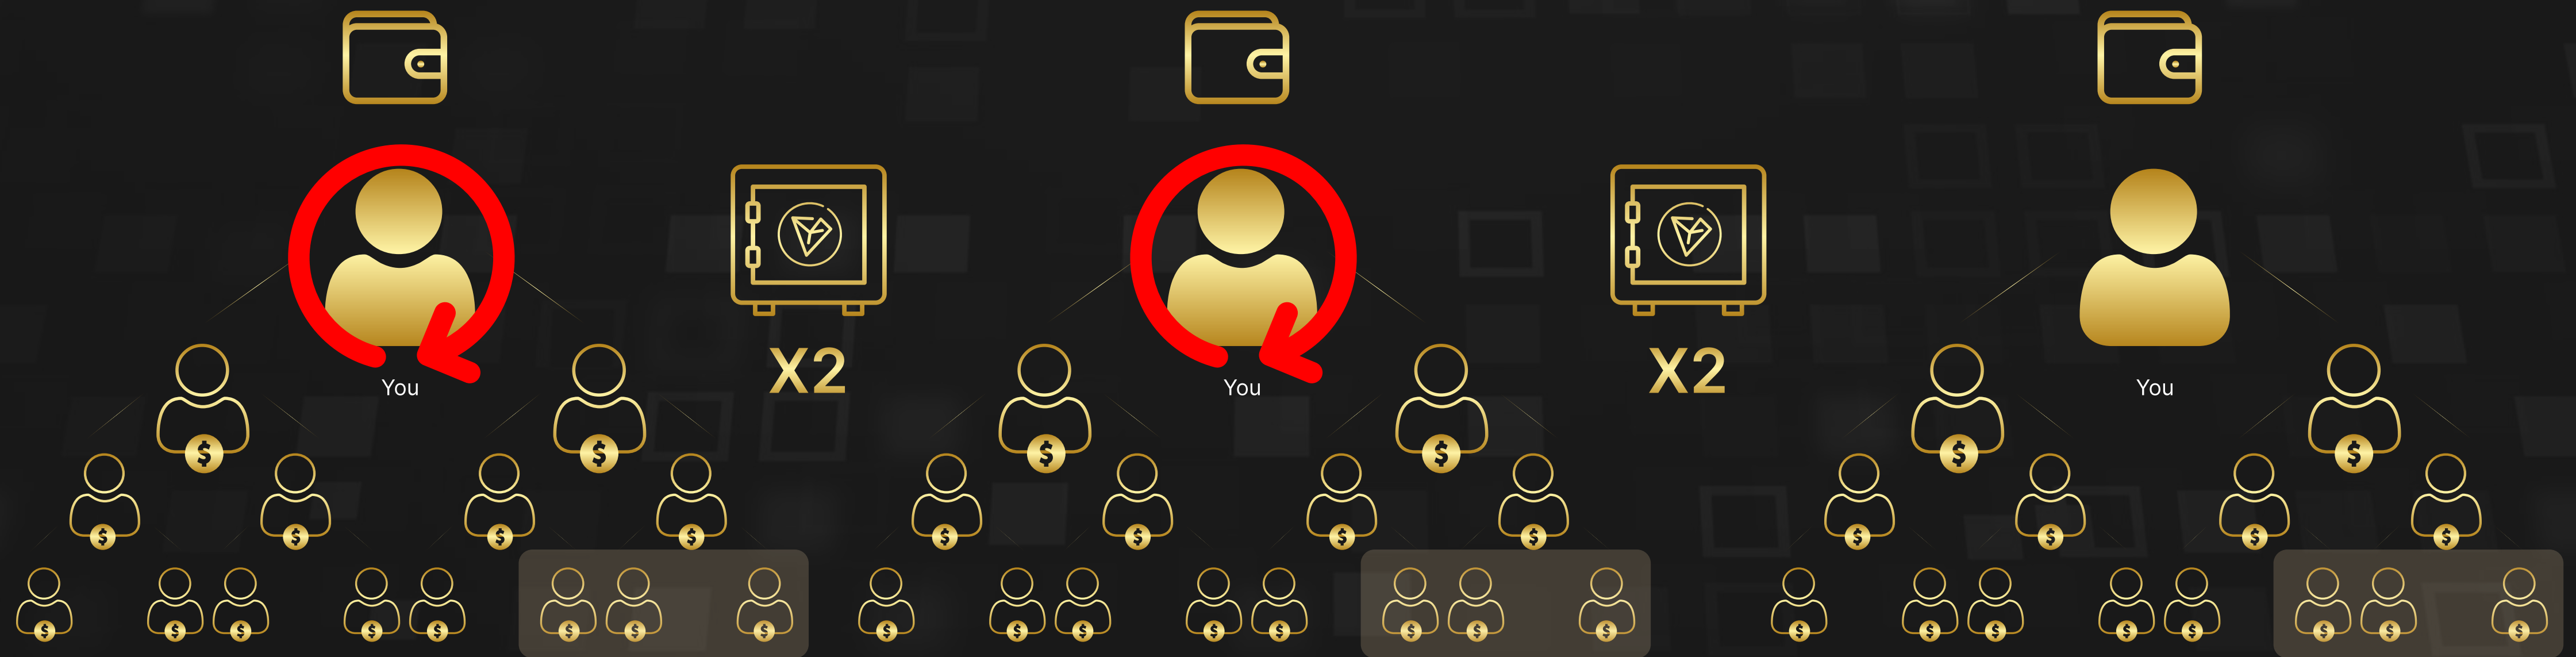

A program 4 fajta Goldset-et kínál, amelyek különböznek a jövedelmezőségben és a partnerek közötti interakció feltételeiben. A bevételszerzés leghatékonyabb módja az összes Goldset párhuzamos aktiválása és egyidejű használata.

Az arany vásárlására vonatkozó tranzakció az intelligens szerződésen keresztül történik, és a pénzeszközöket azon program résztvevőinek a személyes pénztárcájába irányítja át, akik megtalálhatóak ugyanazon a Goldset szinten.

A partnerek után
származó bevétel
azonnal a programban
résztevők személyes
pénztárcájába kerül

Ön azonnal helyet foglal a választott Goldset szintben

 Goldset GS 5	Active goldsets 6	Direct partners 4	Partners in total 5	Current income in total: \$55 121
---	-----------------------------	-----------------------------	-------------------------------	---

A fizetés után a választott Goldsetjei aktiválódnak, és meghívhatja partnereit a személyes ajánlóilinkje segítségével. A részletes regisztrációs útmutató itt található:

[🌐 Hogyan regisztráljak?](#)

A Goldsetek összes szintjén automatizált ciklusok működnek. A Goldset minden típusa bizonyos számú szintből áll, amelyeken meghatározott számú hely található. Miután az összes Goldset hely betelt, automatikusan új ciklus indul.