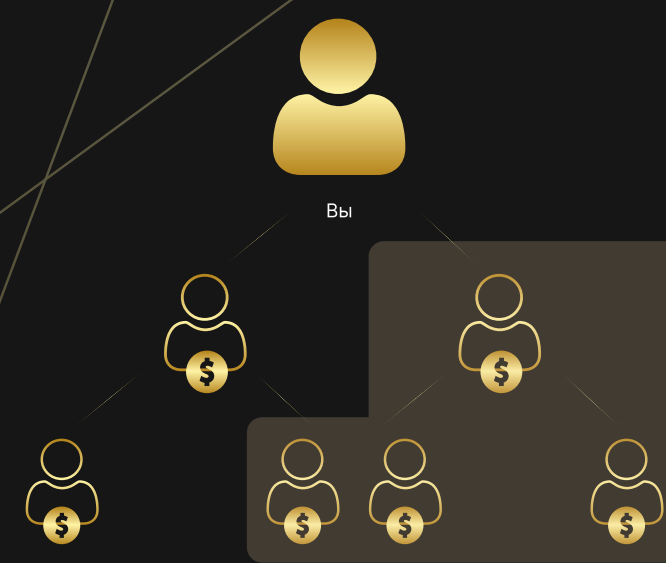

GS7 - utolsó 3-4

GS15