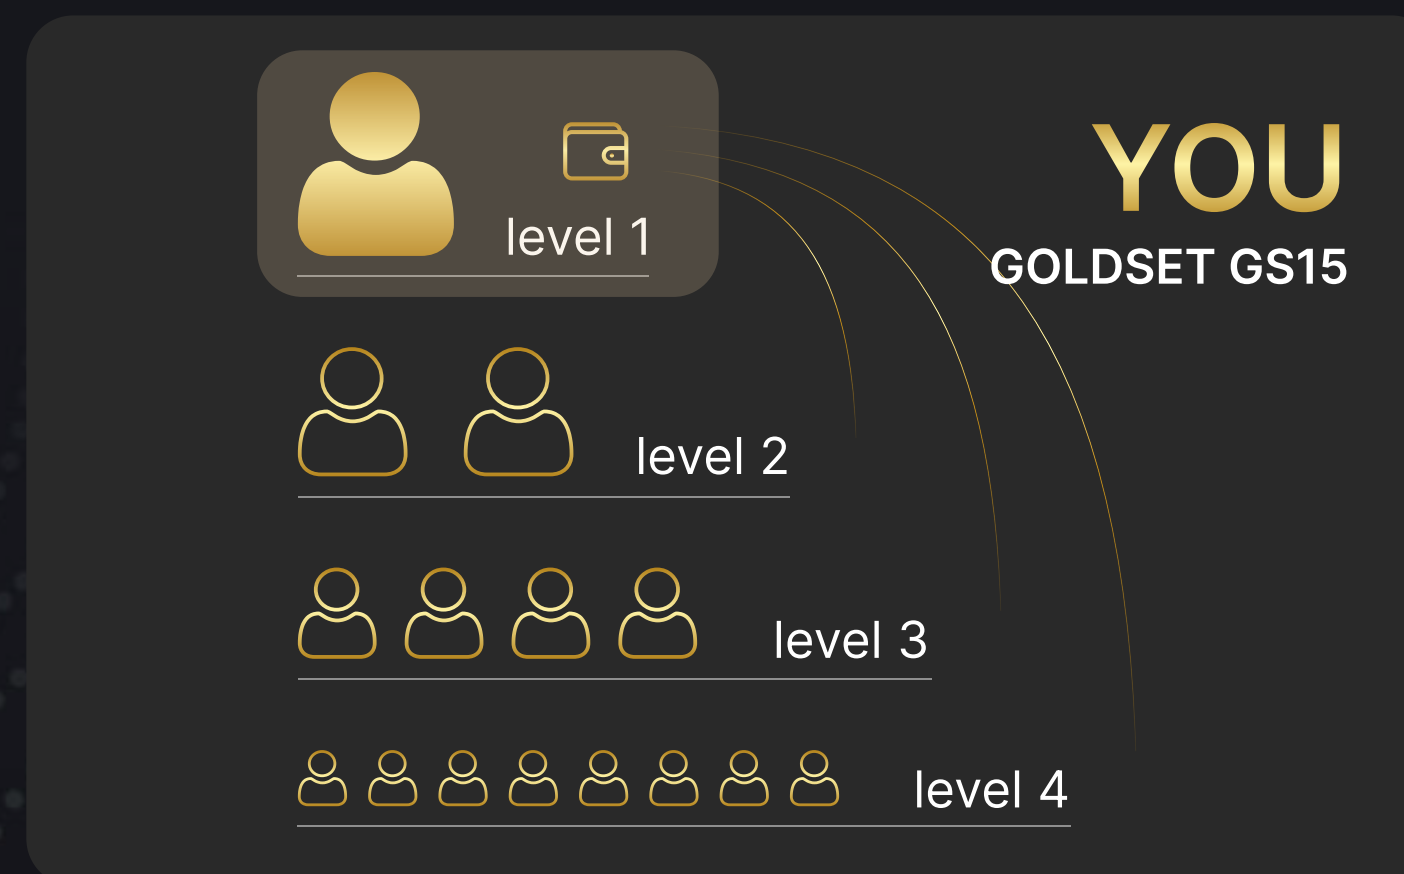

Az arany vásárlására vonatkozó tranzakció az intelligens szerződésen keresztül történik, és a pénzeszközöket azon program résztvevőinek a személyes pénztárcájába irányítja át, akik megtalálhatóak ugyanazon a Goldset szinten.

A partnerek után
származó bevétel
azonnal a programban
résztevők személyes
pénztárcájába kerül

Ön azonnal helyet foglal a választott Goldset szintben

 Goldset GS 5	Active goldsets 6	Direct partners 4	Partners in total 5	Current income in total: \$55 121
---	-----------------------------	-----------------------------	-------------------------------	---

1 Goldbar 1 (0.10r) 100%   2/4  max income 24 USDT	2 Goldbar 2 (0.10r) 100%   2/4  max income 24 USDT	3 Goldbar 4 (0.10r) 100%   2/4  max income 24 USDT	4 Goldbar 8 (0.10r) 100%   2/4  max income 24 USDT	5 Goldbar 16 (0.10r) 100%   2/4  max income 24 USDT
6 Goldbar 32 (0.10r) 100%   2/4  max income 24 USDT	7 Goldbar 64 (0.10r)  Activate	8 Goldbar 128 (0.10r) 	9 Goldbar 256 (0.10r) 	10 Goldbar 512 (0.10r) 
11 Goldbar 1024 (0.10r) 	12 Goldbar 2048 (0.10r) 	13 Goldbar 4096 (0.10r) 	14 Goldbar 8192 (0.10r) 	15 Goldbar 16384 (0.10r) 

A fizetés után a választott Goldsetjei aktiválódnak, és meghívhatja partnereit a személyes ajánlóilinkje segítségével. A részletes regisztrációs útmutató itt található:

[🌐 Hogyan regisztráljak?](#)

A Goldsetek összes szintjén automatizált ciklusok működnek. A Goldset minden típusa bizonyos számú szintből áll, amelyeken meghatározott számú hely található. Miután az összes Goldset hely betelt, automatikusan új ciklus indul.