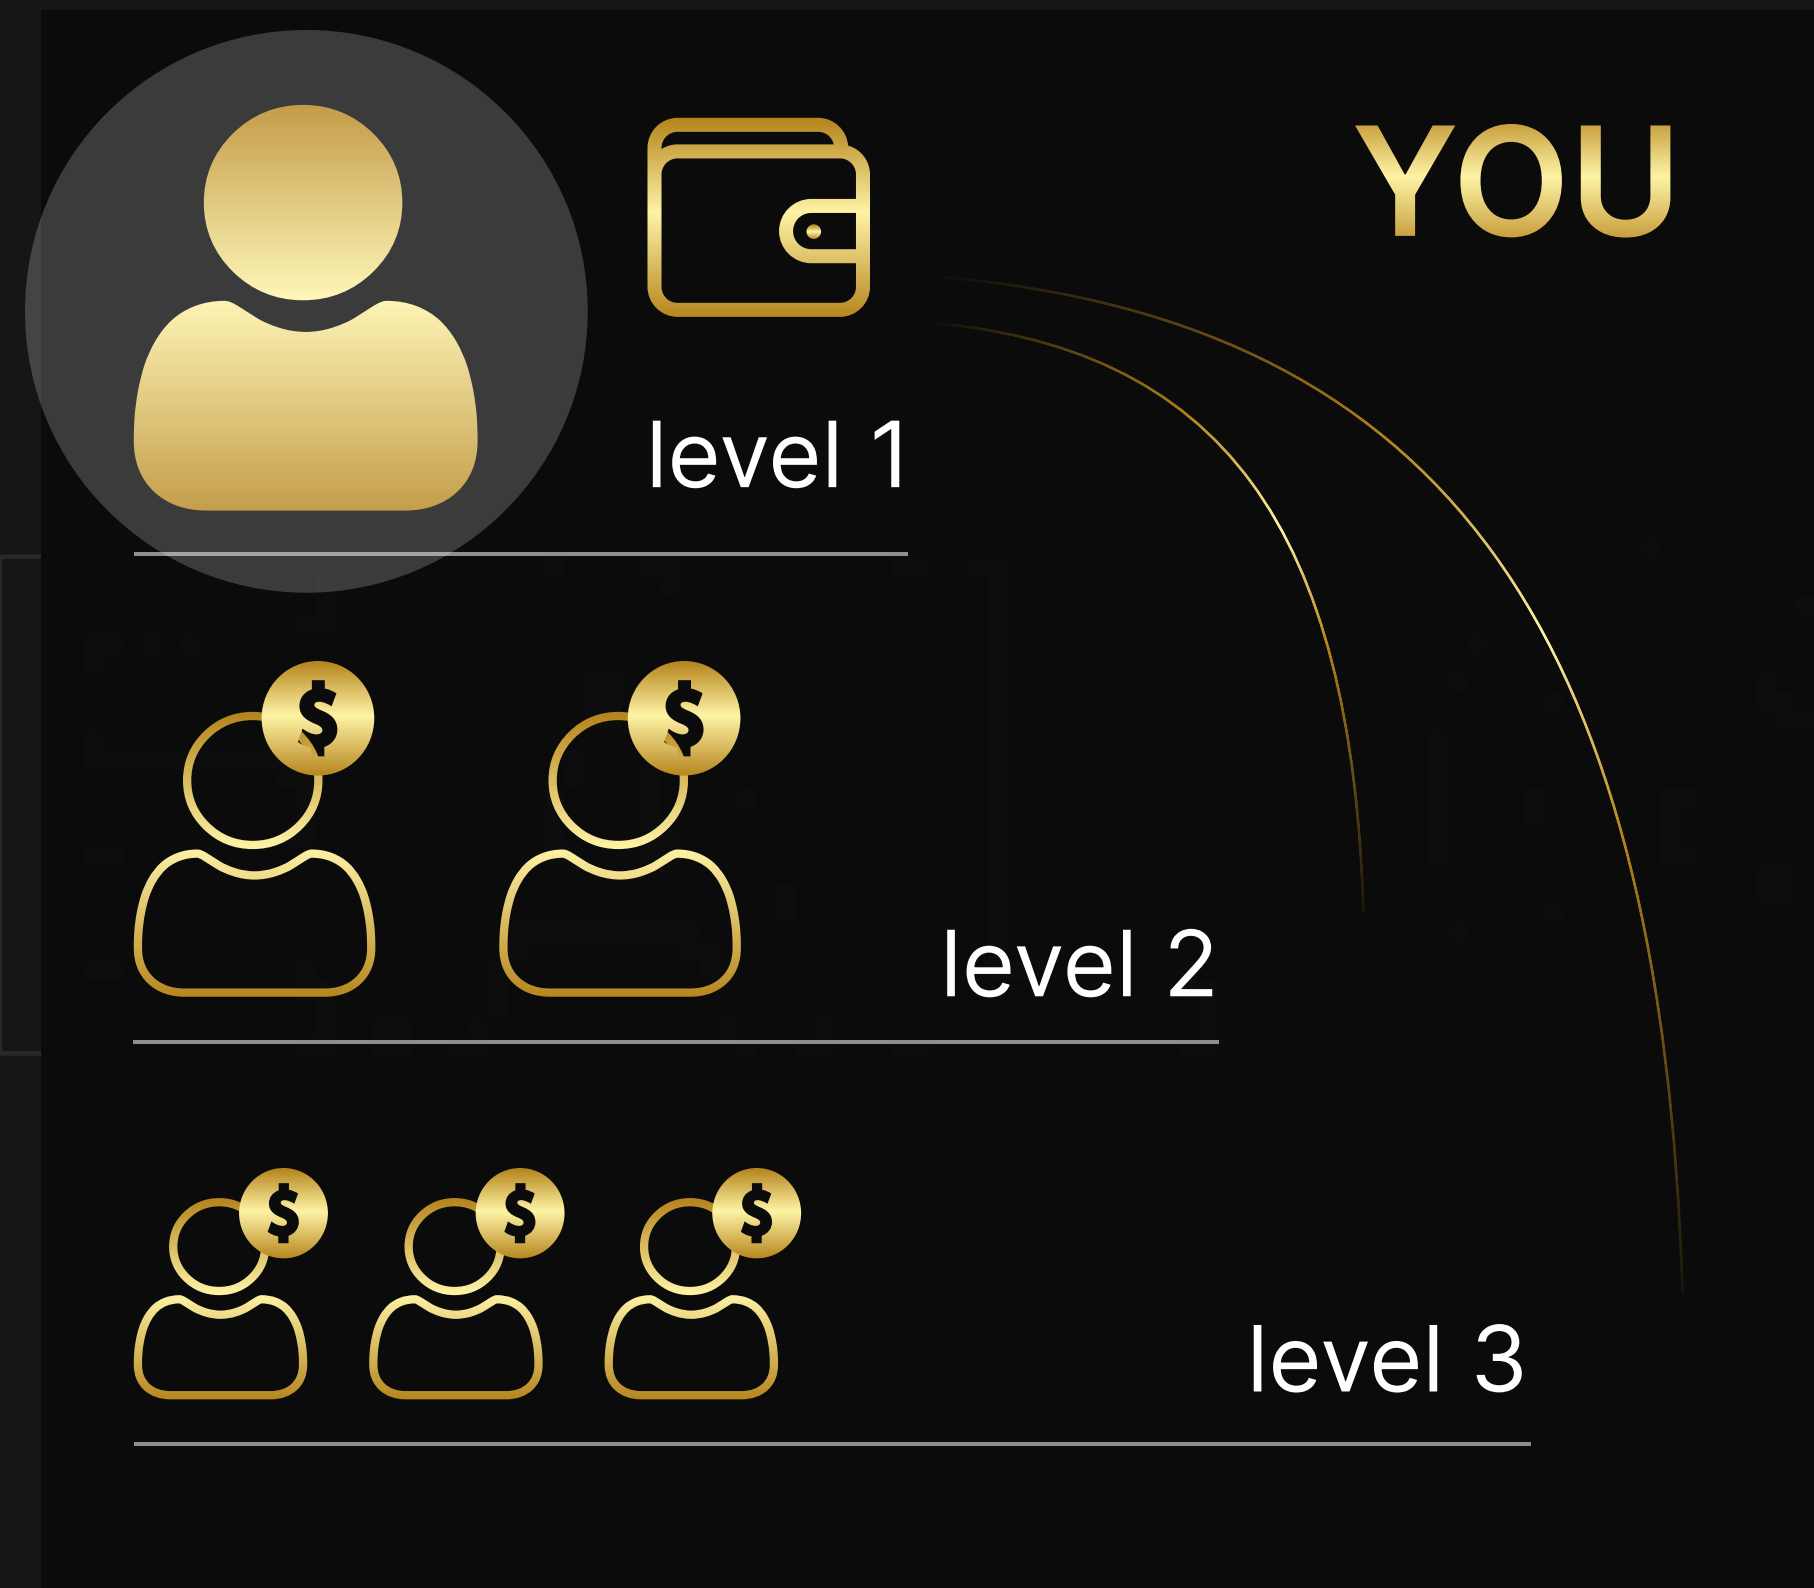

1 2 3 4 5 6 7 8 9 10 11 12 13 14 15

Az összes Goldset szint egyenként aktiválható, növekvő sorrendben

A marketing költség minden egyes arany vásárlás után 6 USDT; ennek az összegnek valamint a reinvesztációknak és a szintlépéseknek a 16,7%-a a cég bevétele, a 83,3%-a pedig marketingterv szerint kerül szétosztásra a REAL résztvevői között. GOLD 2.0 program.

6 USDT

16,7%

83,3%

A magasabb szintű Goldset aktiválásával a bevétel is automatikusan nő. A marketingprogram bevétele annak a Goldsetnek a szintjéből keletkezik, amelyben partnerei helyet foglalnak. Ezért egy Goldset magasabb szintjén történő munkavégzés többszörösére növeli a teljes bevételt. A marketingterv úgy van megalkotva, hogy egy ciklus bevétele (a Goldset kitöltése) elegendő legyen az azonos típusú Goldset következő szintjére és a pontosan azonos szintű Goldsetre való reinvesztációjára is. Így egy Goldset szint teljesítésekor Ön a következő szintről is és a jelenlegi Goldset szintről is képes lesz majd bevételhez jutni.

Az arany vásárlására vonatkozó tranzakció az intelligens szerződésen keresztül történik, és a pénzeszközöket azon program résztvevőinek a személyes pénztárcájába irányítja át, akik megtalálhatóak ugyanazon a Goldset szinten.