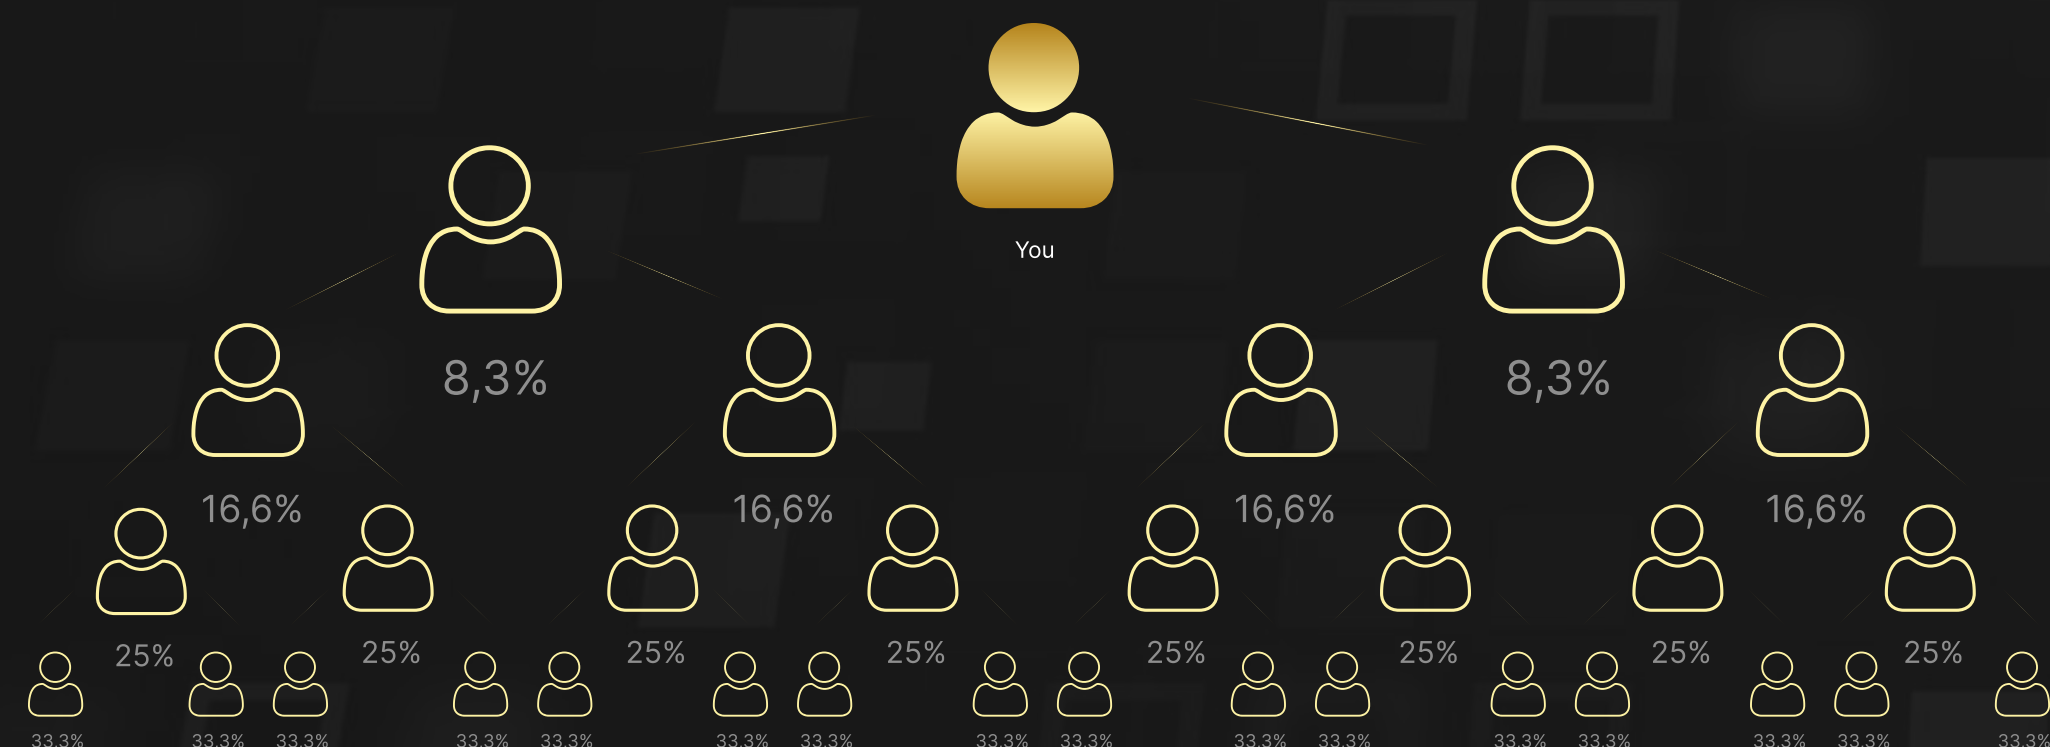

GOLDSET GS31

5 szint

817%

Ön mindig az első szinten van;

a második szint két helyet foglal magában: az Ön bevétele 8,3% a Goldsetben lévő helyek minden egyes aktiválásából a Goldset szintek aktiválási költségétől függően.

A harmadik szint négy helyet foglal magában: az Ön bevétele 16,6% a Goldset minden egyes betöltött helyéből az egyes Goldset szintek aktiválásának mértékétől függően.

A negyedik szint 8 helyet foglal magában: az Ön bevétele 25% a Goldset minden egyes betöltött helyéből az egyes Goldset szintek aktiválásának mértékétől függően.

A negyedik szint 16 helyet foglal magában: az Ön bevétele 33,3% a Goldset minden egyes betöltött helyéből az egyes Goldset szintek aktiválásának mértékétől függően.

A GS31 előnye a partnerek nagyobb száma és a további lehetőségek, amelyek 817%-os nettó profitot adnak minden egyes aktivált GS31 Goldset után.