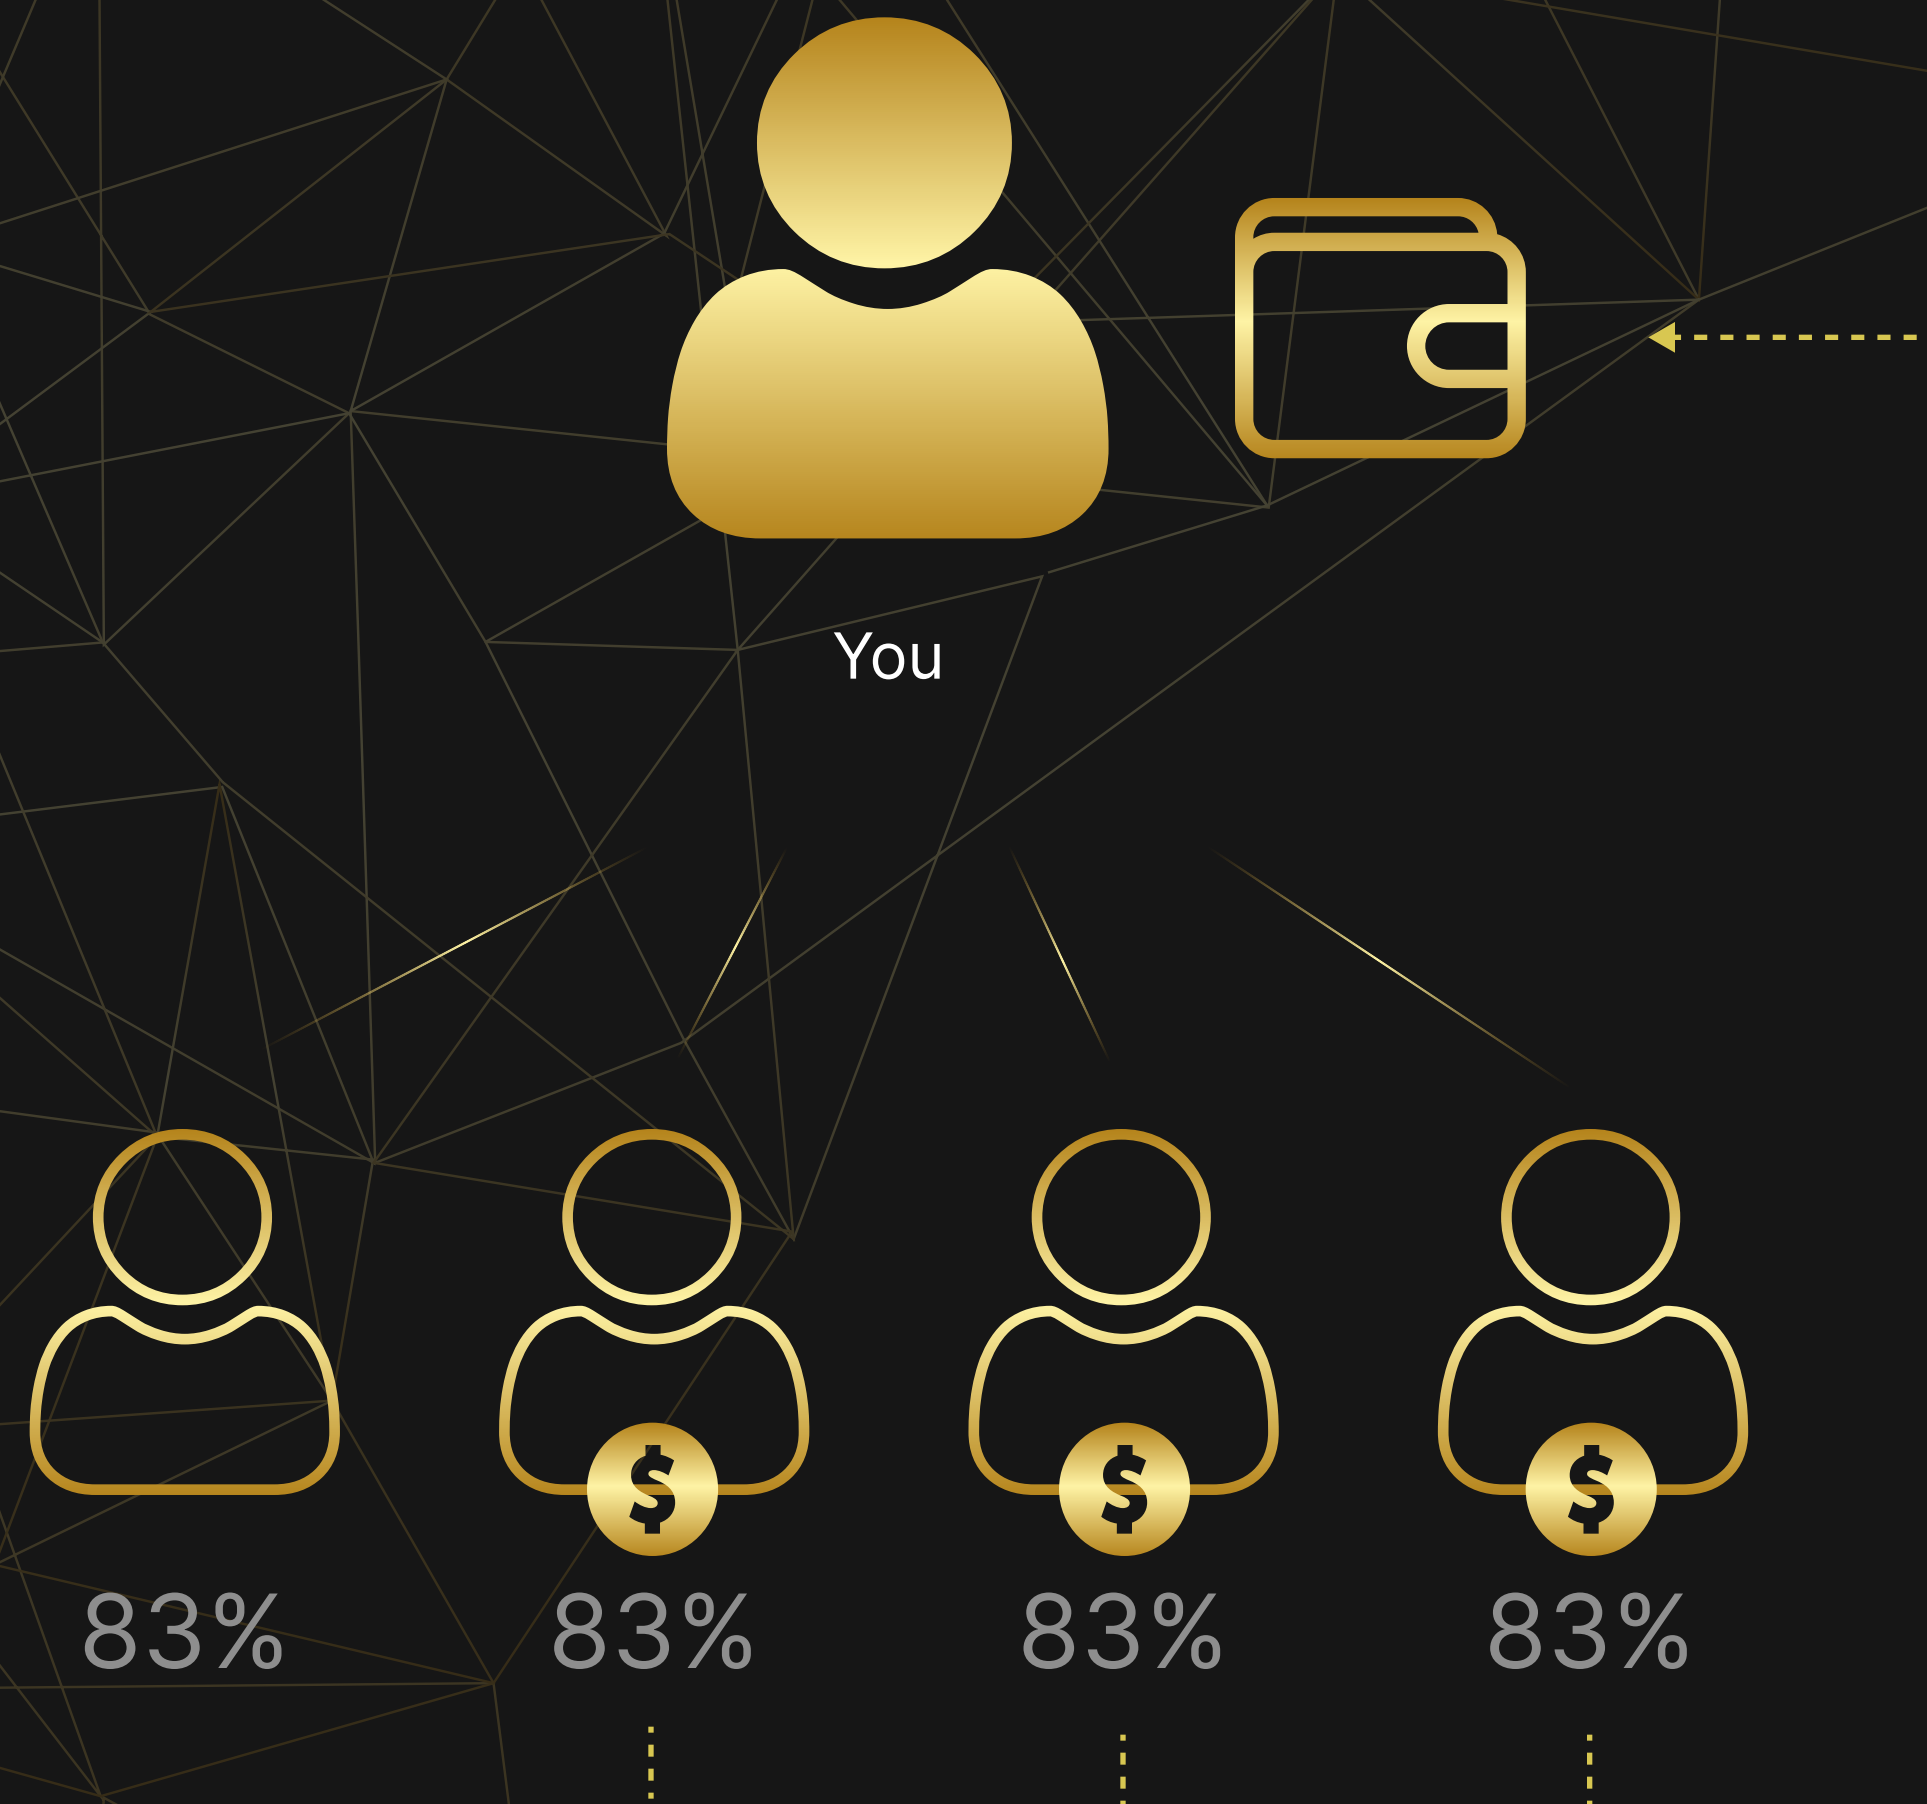

GOLDSET GS5

A második, akit Ön meghív, a második helyet foglalja el Ön alattad, és szintén 83.3% jutalékot biztosít.

A harmadik partner a harmadik helyet foglalja el Ön alatt, és a bevétel szintén 83,3%.

A negyedik partner a negyedik helyet foglalja el, és lezárja az első ciklust. Az Ön bevétele a jutalék 83,3%-a az Goldset szintek aktiválási költségének mértékétől függően.