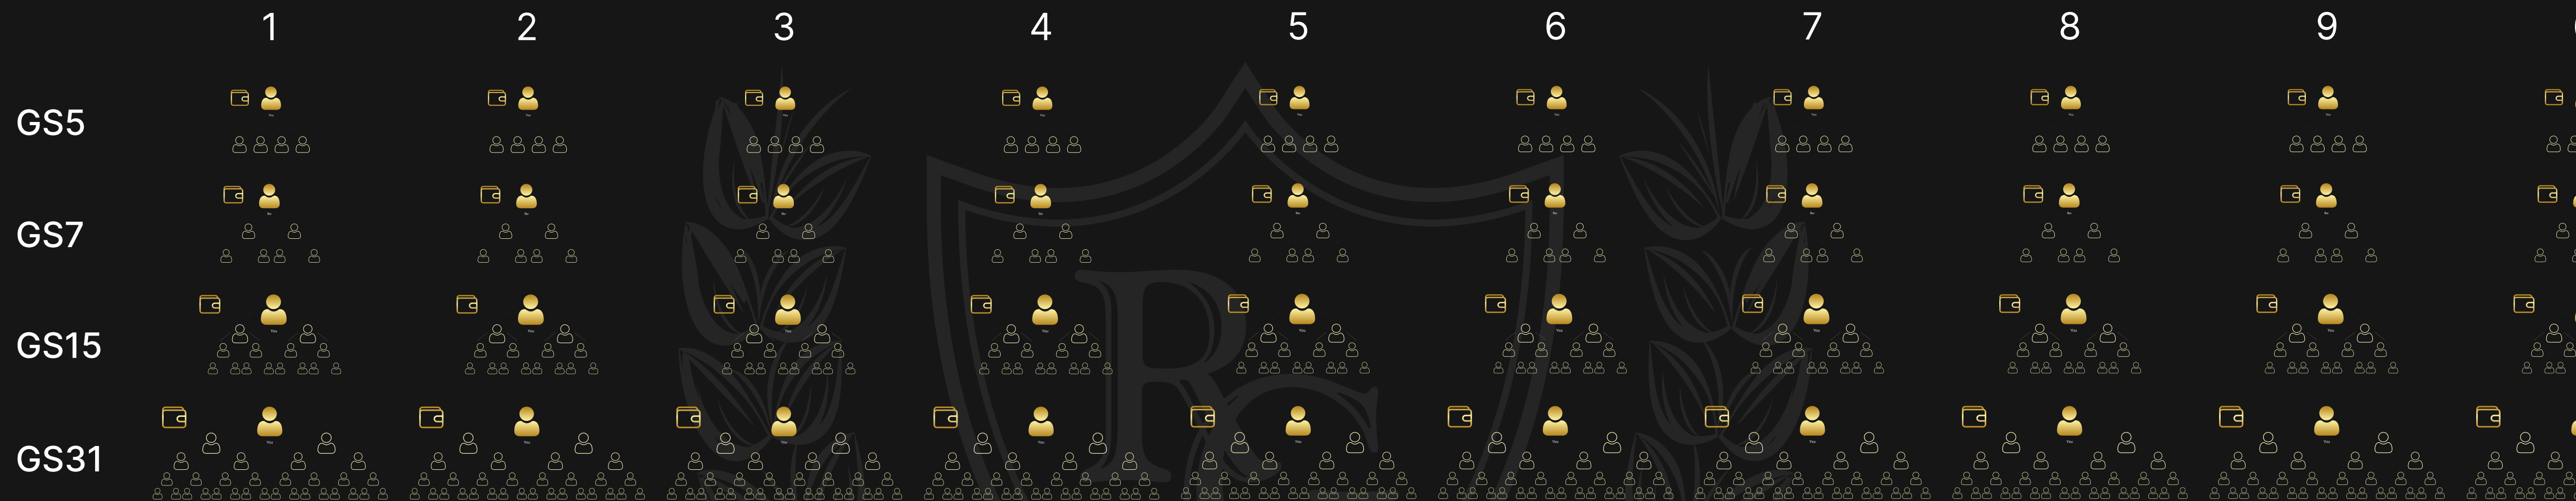

A résztvevők bevételeit az új partnerek meghívása, a folyamatos reinvesztációk valamint a következő GOLDSETEK-ben való átlépések alkotják. A REAL GOLD 2.0 platformon végrehajtott összes tevékenység egy intelligens szerződésen keresztül rögzítésre kerül a blokkláncban.

A program 4 fajta Goldset-et kínál, amelyek különböznek a jövedelmezőségben és a partnerek közötti interakció feltételeiben. A bevételszerzés leghatékonyabb módja az összes Goldset párhuzamos aktiválása és egyidejű használata.

1

2

3

4

5

GS5

GS7

GS15

GS31

A Goldsetek érvényességi ideje nincs korlátozva.
 Bármely Goldset egyszeri aktiválása örök
 tagságot biztosít, és nem igényel további
 költségeket.

REAL GOLD

Minden GOLDSET-nek további tizenöt költségszintje van