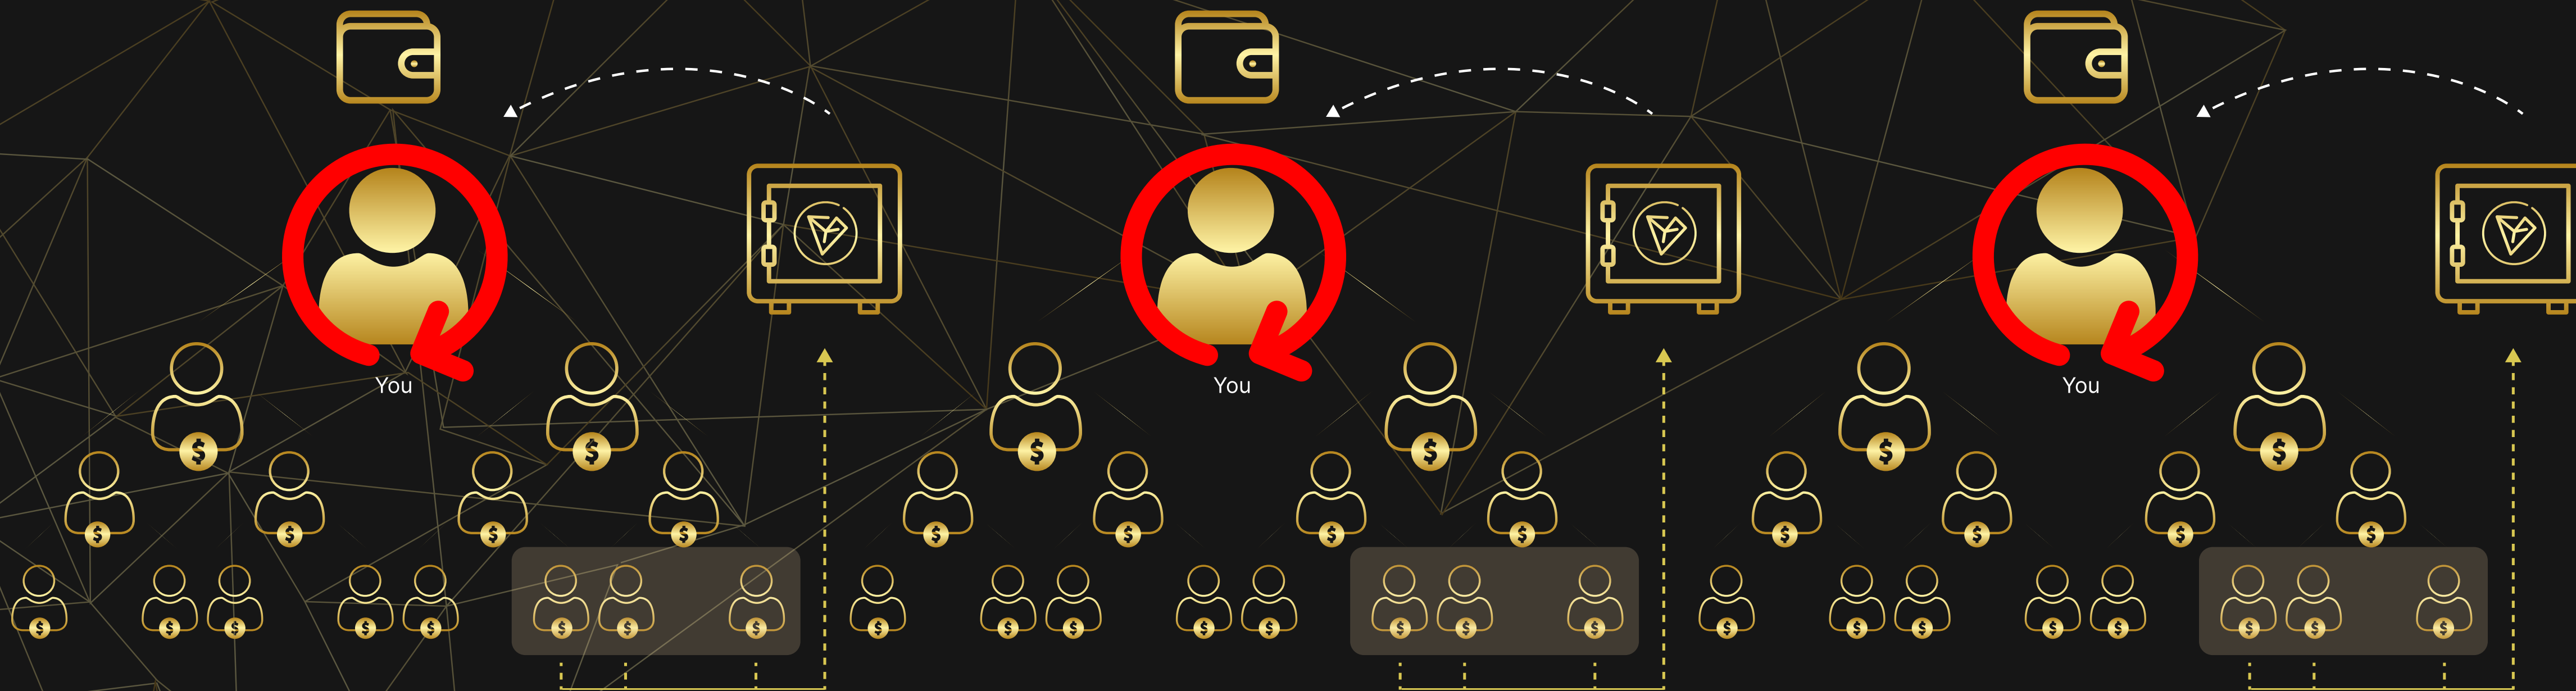

A FELJUTÁSHOZ

Egy drágább Goldset szintre való átállás és az átállási készletbe történő újrabefektetés érdekében az okosszerződésen szereplő összeget csak egyszer zároljuk ideiglenesen:

GS5

GS5 - utolsó 4 hely

REINVESTÁCIÓ

Az automatikus ciklusok (reinvestációk) ugyanazt a Goldset szintet nyitják meg, így továbbra is állandó bevétel érkezik onnan. Ez automatikusan megtörténik, amint egy partner elfoglalja az utolsó szabad helyet Ön alatt. Amint a szintciklus befejeződött, azonnal kezdődik a következő új ciklus. A ciklus befejeztével Ön egy üres helyet foglal el a felettes partnerével megfelelő költségszinten, így pontosan ugyanaz a Goldset újra megnyílik szabad helyekkel a Ön új partnerei számára. A ciklusok utáni jutalék automatikusan a felettes partnere pénztárcájára írodik. A ciklusok ugyanúgy működnek a meghívott partnerek számára is, így minden alkalommal, amikor Goldsetjük befejez egy ciklust, Ön jutalékot kap érte.