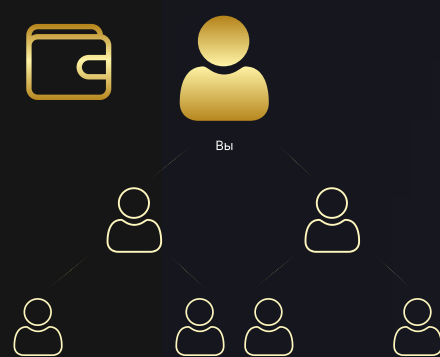

1

GS5

GS7

GS15

GS31

A Goldseteket a REAL GOLD 2.0 a jutalékjainak az elszámolására és elosztására fejlesztették ki. Ezek mátrix rendszerek a decentralizált intelligens szerződéses technológián alapulnak.

A résztvevők bevételeit az új partnerek meghívása, a folyamatos reinvesztációk valamint a következő GOLDSETEK-ben való átlépések alkotják. A REAL GOLD 2.0 platformon végrehajtott összes tevékenység egy intelligens szerződésen keresztül rögzítésre kerül a blokkláncban.